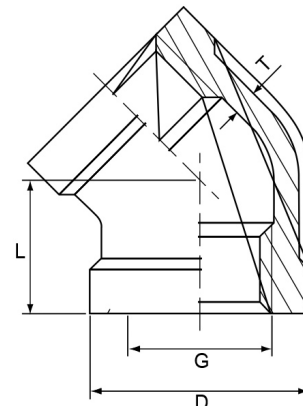

## Edelstahl V4A Winkel 45° 2fach Innengewinde

**EF0406**

Alle Maßangaben in Millimeter, Gewichtsangaben in Gramm. Für die fotografische Darstellung verwenden wir eine Artikelgröße sowie Studiolicht. Die Abbildungen, technischen Daten, Maße und Ausführungen sind unverbindlich. Sie gelten nicht als zugesicherte Eigenschaften oder als Beschaffenheits- oder Haltbarkeitsgarantien. Wir behalten uns jederzeit Änderung ohne Ankündigung vor. Die Nutzmaße sind definiert bzw. verstärkt dargestellt bzw. ergeben sich aus der Artikelbezeichnung. Weitere Maße dienen ausschließlich der Darstellungsunterstützung. Bei Zweckentfremdung bitten wir dies zu beachten.

Artikel-Nr.	Variante	D	G	L	Preis
EF0406.000.009	1/8"	14	<b>1/8" (9,73mm)</b>	16	0,95 €* 0,95 €
EF0406.000.012	1/4"	27,5	<b>Rp 1/4" (13,16mm)</b>	17	1,19 €* 1,19 €
EF0406.000.016	3/8"	21	<b>Rp 3/8" (16,66mm)</b>	19	1,53 €* 1,53 €
EF0406.000.020	1/2"	26,5	<b>Rp 1/2" (20,95mm)</b>	21	1,62 €* 1,62 €
EF0406.000.025	3/4"	32,5	<b>Rp 3/4" (26,44mm)</b>	25	2,47 €* 2,47 €
EF0406.000.032	1"	39,5	<b>Rp 1" (33,25mm)</b>	29	4,41 €* 4,41 €
EF0406.000.040	1 1/4"	49	<b>Rp 1 1/4" (41,91mm)</b>	33	6,72 €* 6,72 €
EF0406.000.050	1 1/2"	55	<b>Rp 1 1/2" (47,81mm)</b>	37	7,55 €* 7,55 €
EF0406.000.063	2"	68	<b>Rp 2" (59,61mm)</b>	42	11,90 €* 11,90 €