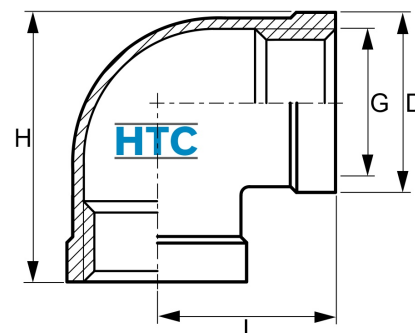

## Edelstahl V4A Winkel 90° 2fach Innengewinde

**EF0409**

Alle Maßangaben in Millimeter, Gewichtsangaben in Gramm. Für die fotografische Darstellung verwenden wir eine Artikelgröße sowie Studioliicht. Die Abbildungen, technischen Daten, Maße und Ausführungen sind unverbindlich. Sie gelten nicht als zugesicherte Eigenschaften oder als Beschaffenheits- oder Haltbarkeitsgarantien. Wir behalten uns jederzeit Änderung ohne Ankündigung vor. Die Nutzmaße sind definiert bzw. verstärkt dargestellt bzw. ergeben sich aus der Artikelbezeichnung. Weitere Maße dienen ausschließlich der Darstellungsunterstützung. Bei Zweckentfremdung bitten wir dies zu beachten.

Artikel-Nr.	Variante	D	G	H	L	Preis
EF0409.000.009	1/8"	14,5	<b>1/8" (9,73mm)</b>	24,5	12	0,89 €* 0,89 €
EF0409.000.012	1/4"	18	<b>Rp 1/4" (13,16mm)</b>	28	19	0,97 €* 0,97 €
EF0409.000.016	3/8"	22	<b>Rp 3/8" (16,66mm)</b>	34	23	1,21 €* 1,21 €
EF0409.000.020	1/2"	26,5	<b>Rp 1/2" (20,95mm)</b>	38	27	1,79 €* 1,79 €
EF0409.000.025	3/4"	32,5	<b>Rp 3/4" (26,44mm)</b>	44	32	2,43 €* 2,43 €
EF0409.000.032	1"	40	<b>Rp 1" (33,25mm)</b>	53	38	4,22 €* 4,22 €
EF0409.000.040	1 1/4"	48	<b>Rp 1 1/4" (41,91mm)</b>	63	38	6,27 €* 6,27 €
EF0409.000.050	1 1/2"	55,5	<b>Rp 1 1/2" (47,81mm)</b>	70	48	8,61 €* 8,61 €
EF0409.000.063	2"	67,5	<b>Rp 2" (59,61mm)</b>	85,5	57	12,20 €* 12,20 €