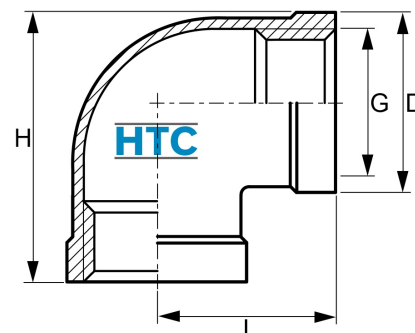

## Edelstahl V4A Winkel 90° 2fach Innengewinde

## EF0409

Alle Maßangaben in Millimeter, Gewichtsangaben in Gramm. Für die fotografische Darstellung verwenden wir eine Artikelgröße sowie Studiolicht. Die Abbildungen, technischen Daten, Maße und Ausführungen sind unverbindlich. Wir behalten uns jederzeit Änderung ohne Ankündigung vor. Die Nutzmaße sind definiert bzw. verstärkt dargestellt bzw. ergeben sich aus der Artikelbezeichnung. Weitere Maße dienen ausschließlich der Darstellungsunterstützung. Bei Zweckentfremdung bitten wir dies zu beachten.

Artikel-Nr.	Variante	D	G	H	L	Preis
EF0409.000.009	1/8"	14,5	<b>1/8" (9,73mm)</b>	24,5	12	0,89 €* <sup>*</sup>
EF0409.000.012	1/4"	18	<b>Rp 1/4" (13,16mm)</b>	28	19	0,97 €* <sup>*</sup>
EF0409.000.016	3/8"	22	<b>Rp 3/8" (16,66mm)</b>	34	23	1,21 €* <sup>*</sup>
EF0409.000.020	1/2"	26,5	<b>Rp 1/2" (20,95mm)</b>	38	27	1,79 €* <sup>*</sup>
EF0409.000.025	3/4"	32,5	<b>Rp 3/4" (26,44mm)</b>	44	32	2,43 €* <sup>*</sup>
EF0409.000.032	1"	40	<b>Rp 1" (33,25mm)</b>	53	38	4,22 €* <sup>*</sup>
EF0409.000.040	1 1/4"	48	<b>Rp 1 1/4" (41,91mm)</b>	63	38	6,27 €* <sup>*</sup>
EF0409.000.050	1 1/2"	53,5	<b>Rp 1 1/2" (47,81mm)</b>	69,5	44	8,61 €* <sup>*</sup>
EF0409.000.063	2"	66	<b>Rp 2" (59,61mm)</b>	81	52	12,20 €* <sup>*</sup>