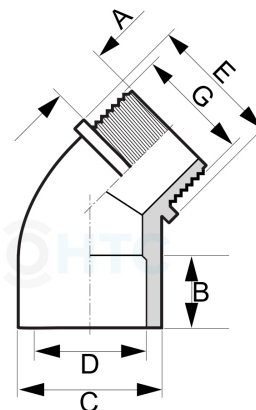

PVC-U Winkel 45° Klebemuffe x Aussengewinde

AF0423

Alle Maßangaben in Millimeter, Gewichtsangaben in Gramm. Für die fotografische Darstellung verwenden wir eine Artikelgröße sowie Studioliicht. Die Abbildungen, technischen Daten, Maße und Ausführungen sind unverbindlich. Wir behalten uns jederzeit Änderung ohne Ankündigung vor. Die Nutzmaße sind definiert bzw. verstärkt dargestellt bzw. ergeben sich aus der Artikelbezeichnung. Weitere Maße dienen ausschließlich der Darstellungsunterstützung. Bei Zweckentfremdung bitten wir dies zu beachten.

| Artikel-Nr. | Variante | A | B | C | D | E | G | Preis |
|-------------------|-----------------------------------|------|------|------|-----------|-----|-------------------------|----------------------|
| AF0423.032.032 | 32mm x 1" | 20 | 22,5 | 40,5 | 32 | 42 | 1" (33,25mm) | 2,05 €* 2,05 €* |
| AF0423.040.040 | 40mm x 1 1/4" | 20 | 26 | 50,5 | 40 | 52 | 1 1/4" (41,91mm) | 2,46 €* 2,46 €* |
| AF0423.050.050 | 50mm x 1 1/2" Stück | 22,5 | 31 | 61,5 | 50 | --- | 1 1/2" (47,81mm) | 2,66 €* 2,66 €* |
| AF0423.050.050-10 | 50mm x 1 1/2" 10er Pack | 22,5 | 31 | 61,5 | 50 | --- | 1 1/2" (47,81mm) | 21,31 €* 21,31 €* |
| AF0423.063.063 | 63mm x 2" Stück | 38 | 38 | 76 | 63 | --- | 2" (59,61mm) | 4,06 €* 4,06 €* |
| AF0423.063.063-10 | 63mm x 2" 10er Pack | 38 | 38 | 76 | 63 | --- | 2" (59,61mm) | 32,54 €* 32,54 €* |
| AF0423.075.075 | 75mm x 2 1/2" | 29 | 46 | 90,5 | 75 | 88 | 2 1/2" (75,18mm) | 6,18 €* 6,18 €* |