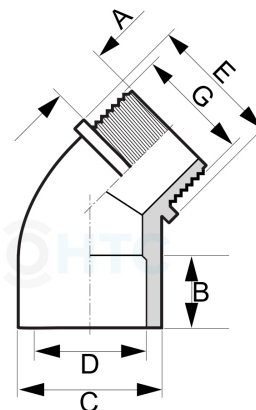

PVC-U Winkel 45° Klebemuffe x Aussengewinde

AF0423

Alle Maßangaben in Millimeter, Gewichtsangaben in Gramm. Für die fotografische Darstellung verwenden wir eine Artikelgröße sowie Studioliicht. Die Abbildungen, technischen Daten, Maße und Ausführungen sind unverbindlich. Wir behalten uns jederzeit Änderung ohne Ankündigung vor. Die Nutzmaße sind definiert bzw. verstärkt dargestellt bzw. ergeben sich aus der Artikelbezeichnung. Weitere Maße dienen ausschließlich der Darstellungsunterstützung. Bei Zweckentfremdung bitten wir dies zu beachten.

| Artikel-Nr. | Variante | A | B | C | D | E | G | Gewicht | Preis |
|----------------|---------------|------|------|------|-----------|-----|-------------------------|---------|---------|
| AF0423.032.032 | 32mm x 1" | 20 | 22,5 | 40,5 | 32 | 42 | 1" (33,25mm) | 43 | 2,05 €* |
| AF0423.040.040 | 40mm x 1 1/4" | 20 | 26 | 50,5 | 40 | 52 | 1 1/4" (41,91mm) | 76 | 2,46 €* |
| AF0423.050.050 | 50mm x 1 1/2" | 22,5 | 31 | 61,5 | 50 | --- | 1 1/2" (47,80mm) | 112 | 2,75 €* |
| AF0423.063.063 | 63mm x 2" | 38 | 38 | 76 | 63 | --- | 2" (59,61mm) | 173 | 4,10 €* |
| AF0423.075.075 | 75mm x 2 1/2" | 29 | 46 | 90,5 | 75 | 88 | 2 1/2" (75,18mm) | 329 | 6,18 €* |