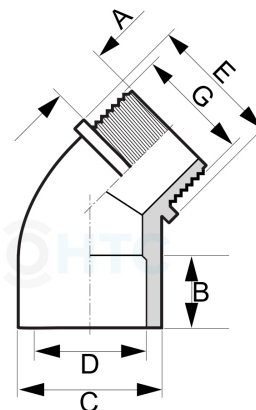

PVC-U Winkel 45° Klebemuffe x Aussengewinde

AF0423

Alle Maßangaben in Millimeter, Gewichtsangaben in Gramm. Für die fotografische Darstellung verwenden wir eine Artikelgröße sowie Studioliicht. Die Abbildungen, technischen Daten, Maße und Ausführungen sind unverbindlich. Wir behalten uns jederzeit Änderung ohne Ankündigung vor. Die Nutzmaße sind definiert bzw. verstärkt dargestellt bzw. ergeben sich aus der Artikelbezeichnung. Weitere Maße dienen ausschließlich der Darstellungsunterstützung. Bei Zweckentfremdung bitten wir dies zu beachten.

Artikel-Nr.	Variante	A	B	C	D	E	G	Preis
AF0423.032.032	32mm x 1"	20	22,5	40,5	32	42	1" (33,25mm)	2,05 €* [*]
AF0423.040.040	40mm x 1 1/4"	20	26	50,5	40	52	1 1/4" (41,91mm)	2,46 €* [*]
AF0423.050.050	50mm x 1 1/2" Stück	22,5	31	61,5	50	---	1 1/2" (47,81mm)	2,66 €* [*]
AF0423.050.050-10	50mm x 1 1/2" 10er Pack	22,5	31	61,5	50	---	1 1/2" (47,81mm)	21,31 €* [*]
AF0423.063.063	63mm x 2" Stück	38	38	76	63	---	2" (59,61mm)	4,06 €* [*]
AF0423.063.063-10	63mm x 2" 10er Pack	38	38	76	63	---	2" (59,61mm)	32,54 €* [*]
AF0423.075.075	75mm x 2 1/2"	29	46	90,5	75	88	2 1/2" (75,18mm)	6,18 €* [*]