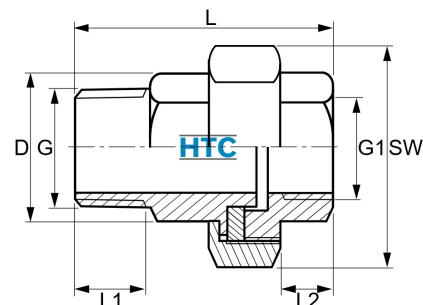

Edelstahl V4A Verschraubung flach dichtend Innen- x Aussengewinde

EF0605

Alle Maßangaben in Millimeter, Gewichtsangaben in Gramm. Für die fotografische Darstellung verwenden wir eine Artikelgröße sowie Studiolicht. Die Abbildungen, technischen Daten, Maße und Ausführungen sind unverbindlich. Sie gelten nicht als zugesicherte Eigenschaften oder als Beschaffenheits- oder Haltbarkeitsgarantien. Wir behalten uns jederzeit Änderung ohne Ankündigung vor. Die Nutzmaße sind definiert bzw. verstärkt dargestellt bzw. ergeben sich aus der Artikelbezeichnung. Weitere Maße dienen ausschließlich der Darstellungsunterstützung. Bei Zweckentfremdung bitten wir dies zu beachten.

Artikel-Nr.	Variante	D	G	G1	L	L1	L2	SW	Preis
EF0605.012.012	1/4"	17	R 1/4" (13,16mm)	Rp 1/4" (13,16mm)	43	11	9	31	3,28 €* 3,28 €
EF0605.016.016	3/8"	20	R 3/8" (16,66mm)	Rp 3/8" (16,66mm)	46,5	11	9	34	4,13 €* 4,13 €
EF0605.020.020	1/2"	24	R 1/2" (20,96mm)	Rp 1/2" (20,96mm)	52,5	13	11	37	5,53 €* 5,53 €
EF0605.025.025	3/4"	30	R 3/4" (26,44mm)	Rp 3/4" (26,44mm)	58	15	14	46	7,90 €* 7,90 €
EF0605.032.032	1"	37	R 1" (33,25mm)	Rp 1" (33,25mm)	67	17	17	52	10,63 €* 10,63 €
EF0605.040.040	1 1/4"	46	R 1 1/4" (41,91mm)	Rp 1 1/4" (41,91mm)	72,5	18	18	65	16,38 €* 16,38 €
EF0605.050.050	1 1/2"	52	R 1 1/2" (47,80mm)	Rp 1 1/2" (47,80mm)	78,5	20	19	70	20,80 €* 20,80 €
EF0605.063.063	2"	64	R 2" (59,61mm)	Rp 2" (59,61mm)	90	24	19	86	31,33 €* 31,33 €