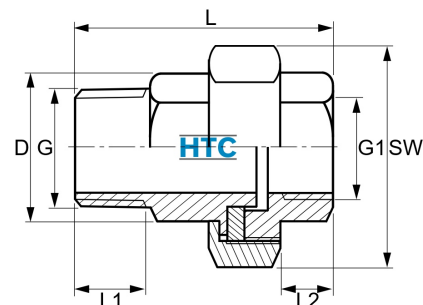

Edelstahl V4A Verschraubung flach dichtend Innen- x Aussengewinde

EF0605

Alle Maßangaben in Millimeter, Gewichtsangaben in Gramm. Für die fotografische Darstellung verwenden wir eine Artikelgröße sowie Studiolicht. Die Abbildungen, technischen Daten, Maße und Ausführungen sind unverbindlich. Sie gelten nicht als zugesicherte Eigenschaften oder als Beschaffenheits- oder Haltbarkeitsgarantien. Wir behalten uns jederzeit Änderung ohne Ankündigung vor. Die Nutzmaße sind definiert bzw. verstärkt dargestellt bzw. ergeben sich aus der Artikelbezeichnung. Weitere Maße dienen ausschließlich der Darstellungsunterstützung. Bei Zweckentfremdung bitten wir dies zu beachten.

Artikel-Nr.	Variante	D	G	G1	L	L1	L2	SW	Preis
EF0605.012.012	1/4"	17	R 1/4" (13,16mm)	Rp 1/4" (13,16mm)	43	11	9	31	3,28 €* 3,38 €
EF0605.016.016	3/8"	20	R 3/8" (16,66mm)	Rp 3/8" (16,66mm)	46,5	11	9	34	4,13 €* 4,23 €
EF0605.020.020	1/2"	24	R 1/2" (20,96mm)	Rp 1/2" (20,96mm)	52,5	13	11	37	5,53 €* 5,63 €
EF0605.025.025	3/4"	30	R 3/4" (26,44mm)	Rp 3/4" (26,44mm)	58	15	14	46	7,90 €* 8,00 €
EF0605.032.032	1"	37	R 1" (33,25mm)	Rp 1" (33,25mm)	67	17	17	52	10,63 €* 10,73 €
EF0605.040.040	1 1/4"	46	R 1 1/4" (41,91mm)	Rp 1 1/4" (41,91mm)	72,5	18	18	65	16,38 €* 16,48 €
EF0605.050.050	1 1/2"	52	R 1 1/2" (47,80mm)	Rp 1 1/2" (47,80mm)	78,5	20	19	70	20,80 €* 20,90 €
EF0605.063.063	2"	64	R 2" (59,61mm)	Rp 2" (59,61mm)	90	24	19	86	31,33 €* 31,43 €