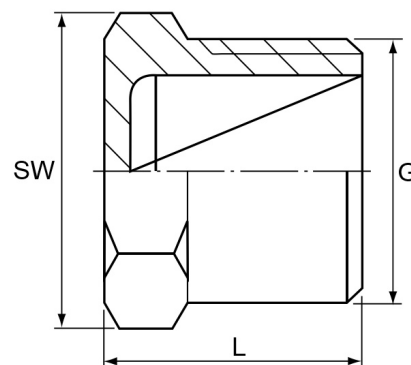

Edelstahl V4A Endkappe Hexagon Aussengewinde

EF0817

Alle Maßangaben in Millimeter, Gewichtsangaben in Gramm. Für die fotografische Darstellung verwenden wir eine Artikelgröße sowie Studiolicht. Die Abbildungen, technischen Daten, Maße und Ausführungen sind unverbindlich. Sie gelten nicht als zugesicherte Eigenschaften oder als Beschaffenheits- oder Haltbarkeitsgarantien. Wir behalten uns jederzeit Änderung ohne Ankündigung vor. Die Nutzmaße sind definiert bzw. verstärkt dargestellt bzw. ergeben sich aus der Artikelbezeichnung. Weitere Maße dienen ausschließlich der Darstellungsunterstützung. Bei Zweckentfremdung bitten wir dies zu beachten.

Artikel-Nr.	Variante	G	L	SW	Preis
EF0817.000.012	1/4"	1/4" (13,16mm)	14,5	15	0,45 €* 0,21 €* 0,59 €* 0,84 €* 1,19 €* 2,02 €* 3,18 €* 4,02 €* 7,14 €* 0,21 €* 0,59 €* 0,84 €* 1,19 €* 2,02 €* 3,18 €* 4,02 €* 7,14 €*
EF0817.000.009	1/8"	R1/8" (9,73mm)	12	11	0,21 €* 0,59 €* 0,84 €* 1,19 €* 2,02 €* 3,18 €* 4,02 €* 7,14 €*
EF0817.000.016	3/8"	3/8" (16,66mm)	16,5	18	0,59 €* 0,84 €* 1,19 €* 2,02 €* 3,18 €* 4,02 €* 7,14 €*
EF0817.000.020	1/2"	1/2" (20,96mm)	20	22	0,84 €* 1,19 €* 2,02 €* 3,18 €* 4,02 €* 7,14 €*
EF0817.000.025	3/4"	3/4" (26,44mm)	21	28	1,19 €* 2,02 €* 3,18 €* 4,02 €* 7,14 €*
EF0817.000.032	1"	1" (33,25mm)	24	35	2,02 €* 3,18 €* 4,02 €* 7,14 €*
EF0817.000.040	1 1/4"	1 1/4" (41,91mm)	27	44	3,18 €* 4,02 €* 7,14 €*
EF0817.000.050	1 1/2"	1 1/2" (47,80mm)	27	50	4,02 €* 7,14 €*
EF0817.000.063	2"	2" (59,61mm)	32	62	7,14 €*