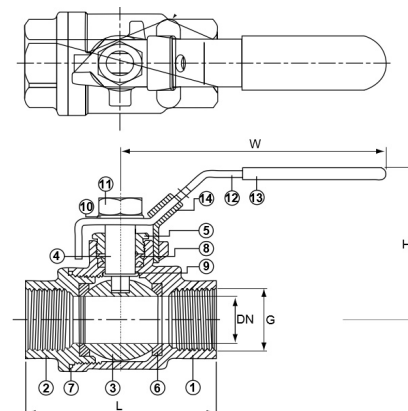

## Edelstahl V4A Kugelhahn zweiteilig 2fach Innengewinde

**EA0002**

Alle Maßangaben in Millimeter, Gewichtsangaben in Gramm. Für die fotografische Darstellung verwenden wir eine Artikelgröße sowie Studiolicht. Die Abbildungen, technischen Daten, Maße und Ausführungen sind unverbindlich. Sie gelten nicht als zugesicherte Eigenschaften oder als Beschaffenheits- oder Haltbarkeitsgarantien. Wir behalten uns jederzeit Änderung ohne Ankündigung vor. Die Nutzmaße sind definiert bzw. verstärkt dargestellt bzw. ergeben sich aus der Artikelbezeichnung. Weitere Maße dienen ausschließlich der Darstellungsunterstützung. Bei Zweckentfremdung bitten wir dies zu beachten.

| Artikel-Nr.    | Variante | DN  | G                | H  | L     | W   | Preis              |
|----------------|----------|-----|------------------|----|-------|-----|--------------------|
| EA0002.000.012 | 1/4"     | 9,5 | 1/4" (13,16mm)   | 47 | 48    | 101 | 7,08 €*<br>1,00 €  |
| EA0002.000.016 | 3/8"     | 12  | 3/8" (16,66mm)   | 46 | 48,5  | 103 | 7,56 €*<br>1,00 €  |
| EA0002.000.020 | 1/2"     | 15  | 1/2" (20,95mm)   | 50 | 61,5  | 98  | 9,84 €*<br>1,00 €  |
| EA0002.000.025 | 3/4"     | 20  | 3/4" (26,44mm)   | 55 | 64    | 120 | 12,74 €*<br>1,00 € |
| EA0002.000.032 | 1"       | 25  | 1" (33,25mm)     | 60 | 78    | 120 | 17,97 €*<br>1,00 € |
| EA0002.000.040 | 1 1/4"   | 32  | 1 1/4" (41,91mm) | 75 | 88,5  | 136 | 29,55 €*<br>1,00 € |
| EA0002.000.050 | 1 1/2"   | 40  | 1 1/2" (47,81mm) | 78 | 100,5 | 175 | 37,02 €*<br>1,00 € |
| EA0002.000.063 | 2"       | 50  | 2" (59,61mm)     | 98 | 122,5 | 178 | 62,88 €*<br>1,00 € |