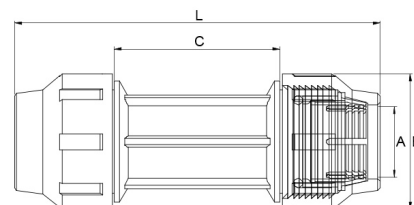

Reparaturmuffe 2fach Klemme

PZ0111

Alle Maßangaben in Millimeter, Gewichtsangaben in Gramm. Für die fotografische Darstellung verwenden wir eine Artikelgröße sowie Studiolicht. Die Abbildungen, technischen Daten, Maße und Ausführungen sind unverbindlich. Wir behalten uns jederzeit Änderung ohne Ankündigung vor. Die Nutzmaße sind definiert bzw. verstärkt dargestellt bzw. ergeben sich aus der Artikelbezeichnung. Weitere Maße dienen ausschließlich der Darstellungsunterstützung. Bei Zweckentfremdung bitten wir dies zu beachten.

Artikel-Nr.	Variante	A	B	C	L	Rohr A-Ø	Preis
PZ0111.000.020	2fach 20mm	20	46	95	184	20	3,24 €* [*]
PZ0111.000.025	2fach 25mm	25	55	108	203	25	4,00 €* [*]
PZ0111.000.032	2fach 32mm	32	65	120	229	32	5,95 €* [*]
PZ0111.000.040	2fach 40mm	40	79	141	275	40	9,75 €* [*]
PZ0111.000.050	2fach 50mm	50	94	159	300	50	12,59 €* [*]
PZ0111.000.063	2fach 63mm	63	116	179	350	63	18,24 €* [*]