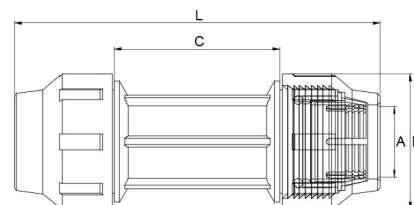

Reparaturmuffe 2fach Klemme

PZ0111

Alle Maßangaben in Millimeter, Gewichtsangaben in Gramm. Für die fotografische Darstellung verwenden wir eine Artikelgröße sowie Studiolicht. Die Abbildungen, technischen Daten, Maße und Ausführungen sind unverbindlich. Sie gelten nicht als zugesicherte Eigenschaften oder als Beschaffenheits- oder Haltbarkeitsgarantien. Wir behalten uns jederzeit Änderung ohne Ankündigung vor. Die Nutzmaße sind definiert bzw. verstärkt dargestellt bzw. ergeben sich aus der Artikelbezeichnung. Weitere Maße dienen ausschließlich der Darstellungsunterstützung. Bei Zweckentfremdung bitten wir dies zu beachten.

Artikel-Nr.	Variante	A	B	C	L	Rohr A-Ø	Preis
PZ0111.000.020	2fach 20mm	20	46	95	184	20	2,97 €* [*]
PZ0111.000.025	2fach 25mm	25	55	108	203	25	3,66 €* [*]
PZ0111.000.032	2fach 32mm	32	65	120	229	32	5,43 €* [*]
PZ0111.000.040	2fach 40mm	40	79	141	275	40	9,15 €* [*]
PZ0111.000.050	2fach 50mm	50	94	159	300	50	11,48 €* [*]
PZ0111.000.063	2fach 63mm	63	116	179	350	63	17,14 €* [*]