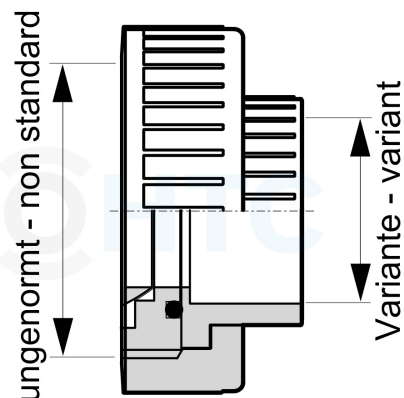

Ersatzteil Überwurfmutter 3Wege Typ CH

AEC112

Alle Maßangaben in Millimeter, Gewichtsangaben in Gramm. Für die fotografische Darstellung verwenden wir eine Artikelgröße sowie Studiolicht. Die Abbildungen, technischen Daten, Maße und Ausführungen sind unverbindlich. Wir behalten uns jederzeit Änderung ohne Ankündigung vor. Die Nutzmaße sind definiert bzw. verstärkt dargestellt bzw. ergeben sich aus der Artikelbezeichnung. Weitere Maße dienen ausschließlich der Darstellungsunterstützung. Bei Zweckentfremdung bitten wir dies zu beachten.

Artikel-Nr.	Variante	Hinweis	Preis
AEC112.000.016	für Armatur Größe 16mm - 3/8"	Ersatzteil: kein Widerruf/keine Rückgabe	0,95 €* [†]
AEC112.000.020	für Armatur Größe 20mm - 1/2"	Ersatzteil: kein Widerruf/keine Rückgabe	0,95 €* [†]
AEC112.000.025	für Armatur Größe 25mm - 3/4"	Ersatzteil: kein Widerruf/keine Rückgabe	1,10 €* [†]
AEC112.000.032	für Armatur Größe 32mm - 1"	Ersatzteil: kein Widerruf/keine Rückgabe	1,23 €* [†]
AEC112.000.040	für Armatur Größe 40mm - 1 1/4"	Ersatzteil: kein Widerruf/keine Rückgabe	1,63 €* [†]
AEC112.000.050	für Armatur Größe 50mm - 1 1/2"	Ersatzteil: kein Widerruf/keine Rückgabe	2,09 €* [†]
AEC112.000.063	für Armatur Größe 63mm - 2"	Ersatzteil: kein Widerruf/keine Rückgabe	2,67 €* [†]