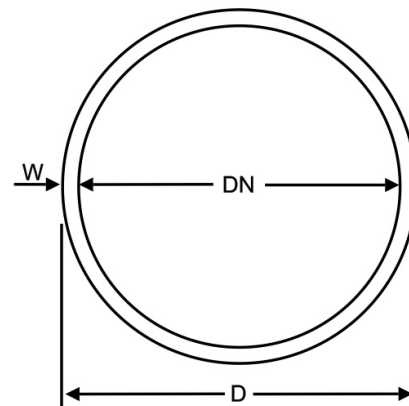

Versorgungsrohr WATERMIL 16mm PN 4

BW5050

Alle Maßangaben in Millimeter, Gewichtsangaben in Gramm. Für die fotografische Darstellung verwenden wir eine Artikelgröße sowie Studiolicht. Die Abbildungen, technischen Daten, Maße und Ausführungen sind unverbindlich. Wir behalten uns jederzeit Änderung ohne Ankündigung vor. Die Nutzmaße sind definiert bzw. verstärkt dargestellt bzw. ergeben sich aus der Artikelbezeichnung. Weitere Maße dienen ausschließlich der Darstellungsunterstützung. Bei Zweckentfremdung bitten wir dies zu beachten.

Artikel-Nr.	Variante	D	DN	W	max. Bar*	Preis
BW5050.016.050	50m Rolle	~ 16	~13,6	~1,2	4 bar	20,24 €* 20,24 €*
BW5050.016.100	100m Rolle	~ 16	~ 13,6	~ 1,2	4 bar	39,26 €* 39,26 €*

* alle Preise netto exkl. gesetzliche MwSt.