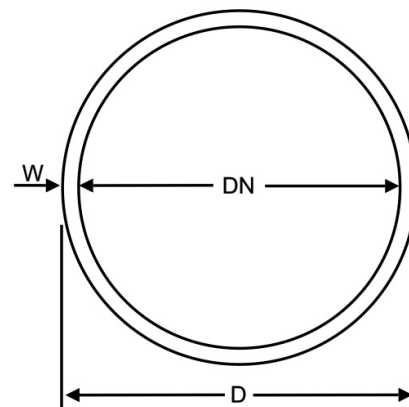

## Tropfleitung WATERMIL DRIP mit integriertem Tropfer (Emitter)

## BW5051

Alle Maßangaben in Millimeter, Gewichtsangaben in Gramm. Für die fotografische Darstellung verwenden wir eine Artikelgröße sowie Studiolicht. Die Abbildungen, technischen Daten, Maße und Ausführungen sind unverbindlich. Wir behalten uns jederzeit Änderung ohne Ankündigung vor. Die Nutzmaße sind definiert bzw. verstärkt dargestellt bzw. ergeben sich aus der Artikelbezeichnung. Weitere Maße dienen ausschließlich der Darstellungsunterstützung. Bei Zweckentfremdung bitten wir dies zu beachten.

Artikel-Nr.	Variante	D	DN	W	max. Bar*	Preis
BW5051.016.050	Rolle 50m	~ 16,0	~ 14	~ 1,0	3,5 bar	18,90 €*
BW5051.016.100	Rolle 100m	~ 16,0	~ 14	~ 1,0	3,5 bar	36,21 €*

\* alle Preise netto exkl. gesetzliche MwSt.