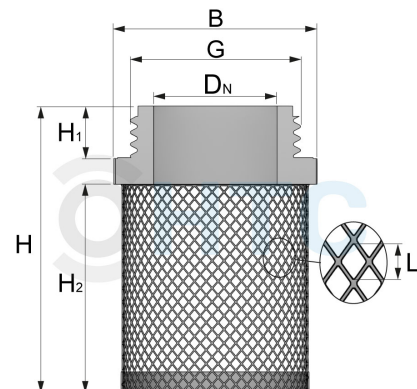

## Filterkorb Edelstahl, Aussengewinde

## MA0012

Alle Maßangaben in Millimeter, Gewichtsangaben in Gramm. Für die fotografische Darstellung verwenden wir eine Artikelgröße sowie Studioliicht. Die Abbildungen, technischen Daten, Maße und Ausführungen sind unverbindlich. Wir behalten uns jederzeit Änderung ohne Ankündigung vor. Die Nutzmaße sind definiert bzw. verstärkt dargestellt bzw. ergeben sich aus der Artikelbezeichnung. Weitere Maße dienen ausschließlich der Darstellungsunterstützung. Bei Zweckentfremdung bitten wir dies zu beachten.

Artikel-Nr.	Variante	B	DN	G	H	H1	H2	L	Preis
MA0012.000.020	1/2" <b>Stück</b>	28	15	<b>1/2" (20,95mm)</b>	39	8	25	2	0,55 €* 0,05 g
MA0012.000.020-10	1/2" <b>10er Pack</b>	28	15	<b>1/2" (20,95mm)</b>	39	8	25	2	4,37 €* 0,43 g
MA0012.000.025	3/4" <b>Stück</b>	35	19	<b>3/4" (26,44mm)</b>	39	8	25	2	0,71 €* 0,07 g
MA0012.000.025-10	3/4" <b>10er Pack</b>	35	19	<b>3/4" (26,44mm)</b>	39	8	25	2	5,67 €* 0,57 g
MA0012.000.032	1" <b>Stück</b>	40	24	<b>1" (33,25mm)</b>	51,5	10	35	2	1,00 €* 0,10 g
MA0012.000.032-10	1" <b>10er Pack</b>	40	24	<b>1" (33,25mm)</b>	51,5	10	35	2	8,00 €* 0,80 g
MA0012.SNH.032	1" mit Karabiner <b>Stück</b>	40	24	<b>1" (33,25mm)</b>	51,5	10	35	2	1,64 €* 0,16 g
MA0012.SNH.032-10	1" mit Karabiner <b>10er Pack</b>	40	24	<b>1" (33,25mm)</b>	51,5	10	35	2	13,12 €* 1,31 g
MA0012.000.040	1 1/4" <b>Stück</b>	49	35	<b>1 1/4" (41,91mm)</b>	57	10	41	2	1,18 €* 0,12 g
MA0012.000.040-10	1 1/4" <b>10er Pack</b>	49	35	<b>1 1/4" (41,91mm)</b>	57	10	41	2	9,46 €* 0,95 g
MA0012.000.050	1 1/2" <b>Stück</b>	58	40	<b>1 1/2" (47,81mm)</b>	64	10	47	2	1,85 €* 0,19 g
MA0012.000.050-10	1 1/2" <b>10er Pack</b>	58	40	<b>1 1/2" (47,81mm)</b>	64	10	47	2	14,78 €* 1,48 g
MA0012.000.063	2" <b>Stück</b>	70	50	<b>2" (59,61mm)</b>	77	11	58	2	2,04 €* 0,21 g
MA0012.000.063-10	2" <b>10er Pack</b>	70	50	<b>2" (59,61mm)</b>	77	11	58	2	16,20 €* 1,62 g