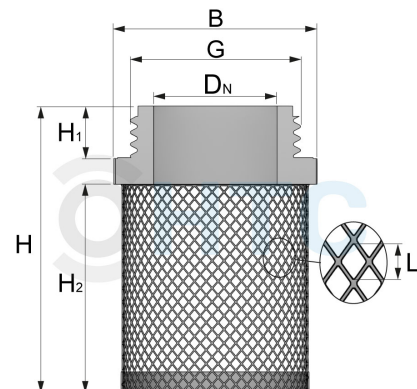

## Filterkorb Edelstahl, Aussengewinde

## MA0012

Alle Maßangaben in Millimeter, Gewichtsangaben in Gramm. Für die fotografische Darstellung verwenden wir eine Artikelgröße sowie Studiolicht. Die Abbildungen, technischen Daten, Maße und Ausführungen sind unverbindlich. Wir behalten uns jederzeit Änderung ohne Ankündigung vor. Die Nutzmaße sind definiert bzw. verstärkt dargestellt bzw. ergeben sich aus der Artikelbezeichnung. Weitere Maße dienen ausschließlich der Darstellungsunterstützung. Bei Zweckentfremdung bitten wir dies zu beachten.

Artikel-Nr.	Variante	B	DN	G	H	H1	H2	L	Preis
MA0012.000.020	1/2" <b>Stück</b>	28	15	<b>1/2" (20,95mm)</b>	39	8	25	2	0,55 €* 0,05 g
MA0012.000.020-10	1/2" <b>10er Pack</b>	28	15	<b>1/2" (20,95mm)</b>	39	8	25	2	4,37 €* 0,44 g
MA0012.000.025	3/4" <b>Stück</b>	35	19	<b>3/4" (26,44mm)</b>	39	8	25	2	0,71 €* 0,07 g
MA0012.000.025-10	3/4" <b>10er Pack</b>	35	19	<b>3/4" (26,44mm)</b>	39	8	25	2	5,67 €* 0,57 g
MA0012.000.032	1" <b>Stück</b>	40	24	<b>1" (33,25mm)</b>	51,5	10	35	2	1,00 €* 0,10 g
MA0012.000.032-10	1" <b>10er Pack</b>	40	24	<b>1" (33,25mm)</b>	51,5	10	35	2	8,00 €* 0,80 g
MA0012.SNH.032	1" mit Karabiner <b>Stück</b>	40	24	<b>1" (33,25mm)</b>	51,5	10	35	2	1,64 €* 0,16 g
MA0012.SNH.032-10	1" mit Karabiner <b>10er Pack</b>	40	24	<b>1" (33,25mm)</b>	51,5	10	35	2	13,12 €* 1,31 g
MA0012.000.040	1 1/4" <b>Stück</b>	49	35	<b>1 1/4" (41,91mm)</b>	57	10	41	2	1,18 €* 0,12 g
MA0012.000.040-10	1 1/4" <b>10er Pack</b>	49	35	<b>1 1/4" (41,91mm)</b>	57	10	41	2	9,46 €* 0,95 g
MA0012.000.050	1 1/2" <b>Stück</b>	58	40	<b>1 1/2" (47,81mm)</b>	64	10	47	2	1,85 €* 0,19 g
MA0012.000.050-10	1 1/2" <b>10er Pack</b>	58	40	<b>1 1/2" (47,81mm)</b>	64	10	47	2	14,78 €* 1,48 g
MA0012.000.063	2" <b>Stück</b>	70	50	<b>2" (59,61mm)</b>	77	11	58	2	2,04 €* 0,21 g
MA0012.000.063-10	2" <b>10er Pack</b>	70	50	<b>2" (59,61mm)</b>	77	11	58	2	16,20 €* 1,62 g