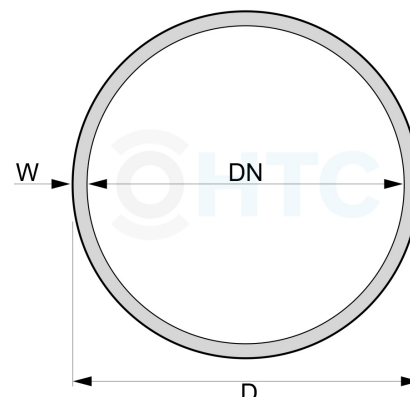

Spiralschlauch Schwarz, Kabelschuttschlauch

SC0101

Alle Maßangaben in Millimeter, Gewichtsangaben in Gramm. Für die fotografische Darstellung verwenden wir eine Artikelgröße sowie Studioliicht. Die Abbildungen, technischen Daten, Maße und Ausführungen sind unverbindlich. Wir behalten uns jederzeit Änderung ohne Ankündigung vor. Die Nutzmaße sind definiert bzw. verstärkt dargestellt bzw. ergeben sich aus der Artikelbezeichnung. Weitere Maße dienen ausschließlich der Darstellungsunterstützung. Bei Zweckentfremdung bitten wir dies zu beachten.

Artikel-Nr.	Variante	D	DN	W	Biegeradius	Preis
SC0101.010.025	10mm Rolle 25m	14	10	2,0 incl. Spirale	20	12,65 €*
SC0101.013.025	13mm (1/2") Rolle 25m	17	13	2,0 incl. Spirale	26	14,95 €*
SC0101.016.025	16mm (5/8") Rolle 25m	20,8	16	2,4 incl. Spirale	32	20,13 €*
SC0101.019.025	19mm (3/4") Rolle 25m	23,8	19	2,4 incl. Spirale	38	25,00 €*
SC0101.025.025	25mm (1") Rolle 25m	29,8	25	2,4 incl. Spirale	50	32,78 €*
SC0101.032.025	32mm (1 1/4") Rolle 25m	36,8	32	2,4 incl. Spirale	64	44,85 €*
SC0101.038.025	38mm (1 1/2") Rolle 25m	44	38	3,0 incl. Spirale	76	50,60 €*
SC0101.040.025	40mm (1 9/16") Rolle 25m	46	40	3,0 incl. Spirale	80	53,48 €*
SC0101.050.025	50mm (2") Rolle 25m	57	50	3,5 incl. Spirale	100	80,50 €*