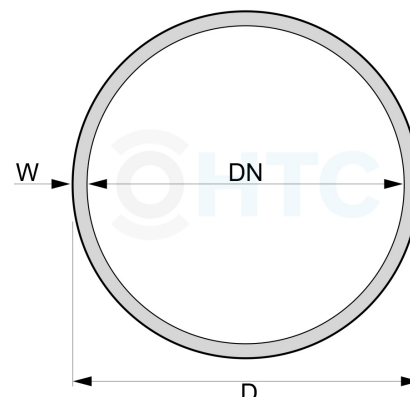

Spiralschlauch Schwarz, Kabelschuttschlauch

SC0101

Alle Maßangaben in Millimeter, Gewichtsangaben in Gramm. Für die fotografische Darstellung verwenden wir eine Artikelgröße sowie Studioliicht. Die Abbildungen, technischen Daten, Maße und Ausführungen sind unverbindlich. Wir behalten uns jederzeit Änderung ohne Ankündigung vor. Die Nutzmaße sind definiert bzw. verstärkt dargestellt bzw. ergeben sich aus der Artikelbezeichnung. Weitere Maße dienen ausschließlich der Darstellungsunterstützung. Bei Zweckentfremdung bitten wir dies zu beachten.

Artikel-Nr.	Variante	D	DN	W	Biegeradius	Preis
SC0101.010.025	10mm Rolle 25m	14	10	2,0 incl. Spirale	20	11,73 €*
SC0101.013.025	13mm (1/2") Rolle 25m	17	13	2,0 incl. Spirale	26	14,95 €*
SC0101.016.025	16mm (5/8") Rolle 25m	20,8	16	2,4 incl. Spirale	32	19,55 €*
SC0101.019.025	19mm (3/4") Rolle 25m	23,8	19	2,4 incl. Spirale	38	21,88 €*
SC0101.025.025	25mm (1") Rolle 25m	29,8	25	2,4 incl. Spirale	50	28,75 €*
SC0101.032.025	32mm (1 1/4") Rolle 25m	36,8	32	2,4 incl. Spirale	64	39,10 €*
SC0101.038.025	38mm (1 1/2") Rolle 25m	44	38	3,0 incl. Spirale	76	44,50 €*
SC0101.040.025	40mm (1 9/16") Rolle 25m	46	40	3,0 incl. Spirale	80	53,48 €*
SC0101.050.025	50mm (2") Rolle 25m	57	50	3,5 incl. Spirale	100	70,15 €*