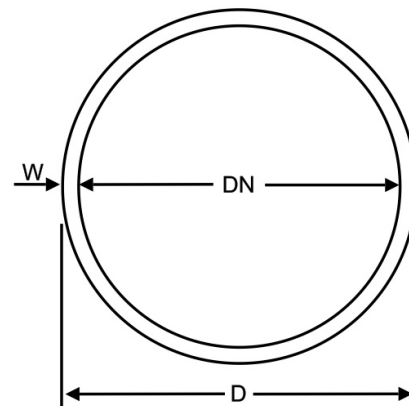

## Spiralschlauch Schwarz, Kabelschuttschlauch

## SC0101

Alle Maßangaben in Millimeter, Gewichtsangaben in Gramm. Für die fotografische Darstellung verwenden wir eine Artikelgröße sowie Studioliicht. Die Abbildungen, technischen Daten, Maße und Ausführungen sind unverbindlich. Sie gelten nicht als zugesicherte Eigenschaften oder als Beschaffenheits- oder Haltbarkeitsgarantien. Wir behalten uns jederzeit Änderung ohne Ankündigung vor. Die Nutzmaße sind definiert bzw. verstärkt dargestellt bzw. ergeben sich aus der Artikelbezeichnung. Weitere Maße dienen ausschließlich der Darstellungsunterstützung. Bei Zweckentfremdung bitten wir dies zu beachten.

Artikel-Nr.	Variante	D	DN	W	Biegeradius	Preis
SC0101.010.025	10mm Rolle 25m	14	<b>10</b>	2,0 incl. Spirale	20	11,73 €*
SC0101.013.025	13mm (1/2") Rolle 25m	17	<b>13</b>	2,0 incl. Spirale	26	14,95 €*
SC0101.016.025	16mm (5/8") Rolle 25m	20,8	<b>16</b>	2,4 incl. Spirale	32	19,55 €*
SC0101.019.025	19mm (3/4") Rolle 25m	23,8	<b>19</b>	2,4 incl. Spirale	38	21,88 €*
SC0101.025.025	25mm (1") Rolle 25m	29,8	<b>25</b>	2,4 incl. Spirale	50	26,00 €*
SC0101.032.025	32mm (1 1/4") Rolle 25m	36,8	<b>32</b>	2,4 incl. Spirale	64	33,57 €*
SC0101.038.025	38mm (1 1/2") Rolle 25m	44	<b>38</b>	3,0 incl. Spirale	76	44,50 €*
SC0101.040.025	40mm (1 9/16") Rolle 25m	46	<b>40</b>	3,0 incl. Spirale	80	53,48 €*
SC0101.050.025	50mm (2") Rolle 25m	57	<b>50</b>	3,5 incl. Spirale	100	67,18 €*