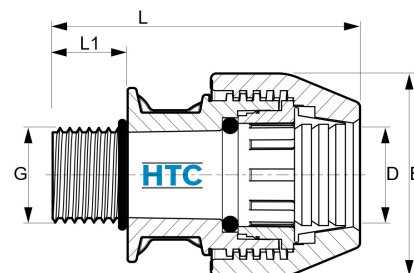

## PoolFlex Klemmkuplung für Flexschlauch Klemme x Aussengewinde

**PZP104**

Alle Maßangaben in Millimeter, Gewichtsangaben in Gramm. Für die fotografische Darstellung verwenden wir eine Artikelgröße sowie Studiolicht. Die Abbildungen, technischen Daten, Maße und Ausführungen sind unverbindlich. Sie gelten nicht als zugesicherte Eigenschaften oder als Beschaffenheits- oder Haltbarkeitsgarantien. Wir behalten uns jederzeit Änderung ohne Ankündigung vor. Die Nutzmaße sind definiert bzw. verstärkt dargestellt bzw. ergeben sich aus der Artikelbezeichnung. Weitere Maße dienen ausschließlich der Darstellungsunterstützung. Bei Zweckentfremdung bitten wir dies zu beachten.

Artikel-Nr.	Variante	B	D	G	L	L1	Schlauch Aussen-Ø	Preis
PZP104.020.020	20mm x 1/2"	42,5	<b>20</b>	<b>1/2" (20,96mm)</b>	71	18	20	0,87 €*
PZP104.025.025	25mm x 3/4"	54	<b>25</b>	<b>3/4" (26,44mm)</b>	88,5	18	25	1,05 €*
PZP104.032.032	32mm x 1"	63	<b>32</b>	<b>1" (33,25mm)</b>	99	20	32	1,46 €*
PZP104.040.040	40mm x 1 1/4"	78	<b>40</b>	<b>1 1/4" (41,91mm)</b>	106	24	40	2,74 €*
PZP104.050.050	50mm x 1 1/2"	94	<b>50</b>	<b>1 1/2" (47,80mm)</b>	125	25	<b>50</b>	3,65 €*
PZP104.063.063	63mm x 2"	111	<b>63</b>	<b>2" (59,61mm)</b>	154	30	63	6,61 €*