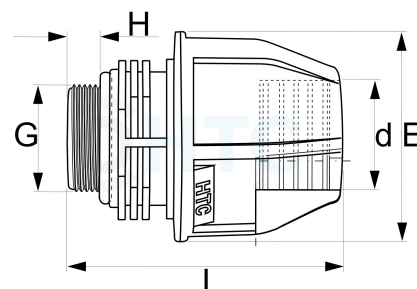

PoolFlex Klemmkupplung für Flexschlauch Klemme x Aussengewinde mit O-Ring

PZA154

Alle Maßangaben in Millimeter, Gewichtsangaben in Gramm. Für die fotografische Darstellung verwenden wir eine Artikelgröße sowie Studiolicht. Die Abbildungen, technischen Daten, Maße und Ausführungen sind unverbindlich. Wir behalten uns jederzeit Änderung ohne Ankündigung vor. Die Nutzmaße sind definiert bzw. verstärkt dargestellt bzw. ergeben sich aus der Artikelbezeichnung. Weitere Maße dienen ausschließlich der Darstellungsunterstützung. Bei Zweckentfremdung bitten wir dies zu beachten.

Artikel-Nr.	Variante	d	E	G	H	L	Preis
PZA154.050.050	50mm x 1 1/2"	50	94	1 1/2" (47,81mm)	14	120	3,37 €* 3,37 €*

* alle Preise netto exkl. gesetzliche MwSt.