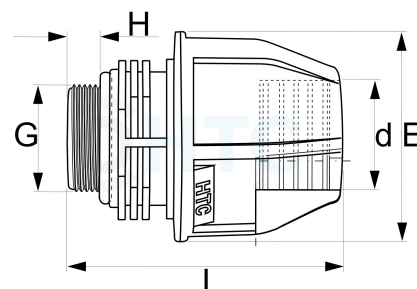

PoolFlex Klemmkupplung für Flexschlauch Klemme x Aussengewinde mit O-Ring

PZA154

Alle Maßangaben in Millimeter, Gewichtsangaben in Gramm. Für die fotografische Darstellung verwenden wir eine Artikelgröße sowie Studiolicht. Die Abbildungen, technischen Daten, Maße und Ausführungen sind unverbindlich. Wir behalten uns jederzeit Änderung ohne Ankündigung vor. Die Nutzmaße sind definiert bzw. verstärkt dargestellt bzw. ergeben sich aus der Artikelbezeichnung. Weitere Maße dienen ausschließlich der Darstellungsunterstützung. Bei Zweckentfremdung bitten wir dies zu beachten.

Artikel-Nr.	Variante	d	E	G	H	L	Preis
PZA154.050.050	50mm x 1 1/2"	50	94	1 1/2" (47,81mm)	14	120	3,37 €* [*]

** alle Preise netto exkl. gesetzliche MwSt.*