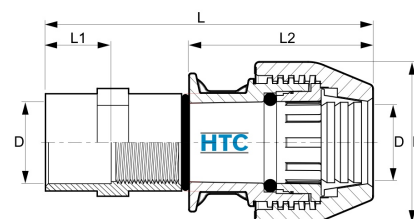

PoolFlex Klemmkupplung für Klebeschlauch Klemme x Klebemuffe

PZP101

Alle Maßangaben in Millimeter, Gewichtsangaben in Gramm. Für die fotografische Darstellung verwenden wir eine Artikelgröße sowie Studiolicht. Die Abbildungen, technischen Daten, Maße und Ausführungen sind unverbindlich. Sie gelten nicht als zugesicherte Eigenschaften oder als Beschaffenheits- oder Haltbarkeitsgarantien. Wir behalten uns jederzeit Änderung ohne Ankündigung vor. Die Nutzmaße sind definiert bzw. verstärkt dargestellt bzw. ergeben sich aus der Artikelbezeichnung. Weitere Maße dienen ausschließlich der Darstellungsunterstützung. Bei Zweckentfremdung bitten wir dies zu beachten.

Artikel-Nr.	Variante	B	D	L	L1	L2	Schlauch Aussen-Ø	Preis
PZP101.020.020	PP x PVC 20 x 20mm		20				20	1,10 €*
PZP101.025.025	PP x PVC 25 x 25mm		25				25	1,39 €*
PZP101.032.032	PP x PVC 32 x 32mm	64	32	128	22	73	32	1,94 €*
PZP101.050.050	PP x PVC 50 x 50mm	95	50	94	31	175	50	4,78 €*
PZP101.063.063	PP x PVC 63 x 63mm		63				63	8,04 €*