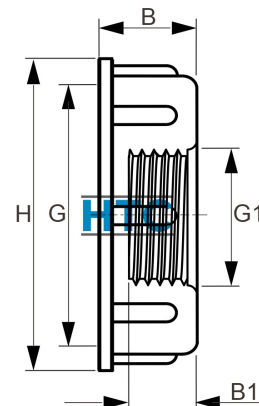

IBC Container Anschluss x Innengewinde

IB0002

Alle Maßangaben in Millimeter, Gewichtsangaben in Gramm. Für die fotografische Darstellung verwenden wir eine Artikelgröße sowie Studiolicht. Die Abbildungen, technischen Daten, Maße und Ausführungen sind unverbindlich. Sie gelten nicht als zugesicherte Eigenschaften oder als Beschaffenheits- oder Haltbarkeitsgarantien. Wir behalten uns jederzeit Änderung ohne Ankündigung vor. Die Nutzmaße sind definiert bzw. verstärkt dargestellt bzw. ergeben sich aus der Artikelbezeichnung. Weitere Maße dienen ausschließlich der Darstellungsunterstützung. Bei Zweckentfremdung bitten wir dies zu beachten.

Artikel-Nr.	Variante	B	B1	G	G1	H	Preis
IB0002.060.020	S60*6 x 1/2"	23	14	S60*6	1/2" (20,95mm)	73	1,45 €*
IB0002.060.025	S60*6 x 3/4"	23	14	S60*6	3/4" (26,44mm)	73	1,45 €*
IB0002.060.032	S60*6 x 1"	23	17	S60*6	1" (33,25mm)	73	1,45 €*
IB0002.060.X32	S60*6 x 1"	52	19	S60*6	1" (33,25mm)	80	1,65 €*
IB0002.060.040	S60*6 x 1 1/4"	50	21	S60*6	1 1/4" (41,91mm)	80	1,65 €*
IB0002.060.050	S60*6 x 1 1/2"	51	16	S60*6	1 1/2" (47,81mm)	77	1,65 €*
IB0002.S60.063	S60*6 x 2"	49	20	S60*6	2" (59,61mm)	79	1,65 €*
IB0002.100.063	S100*8 x 2"	54	30	S100*8	2" (59,61mm)	117	3,96 €*