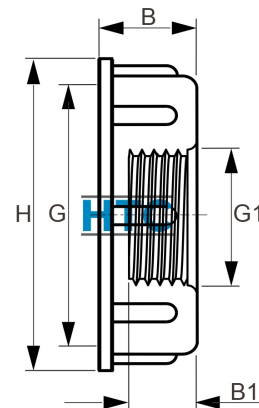

HTC® IBC Container Anschluss x Innengewinde

IB0002.060

Alle Maßangaben in Millimeter, Gewichtsangaben in Gramm. Für die fotografische Darstellung verwenden wir eine Artikelgröße sowie Studiolicht. Die Abbildungen, technischen Daten, Maße und Ausführungen sind unverbindlich. Wir behalten uns jederzeit Änderung ohne Ankündigung vor. Die Nutzmaße sind definiert bzw. verstärkt dargestellt bzw. ergeben sich aus der Artikelbezeichnung. Weitere Maße dienen ausschließlich der Darstellungsunterstützung. Bei Zweckentfremdung bitten wir dies zu beachten.