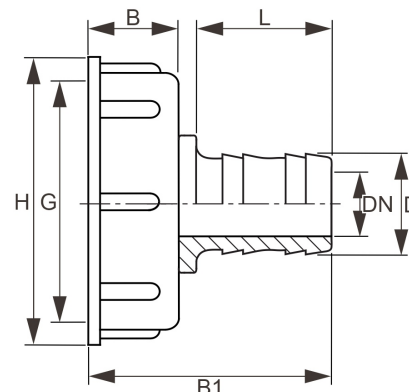

IBC Container Anschluss S60*6 x Schlauchtülle

IB0004

Alle Maßangaben in Millimeter, Gewichtsangaben in Gramm. Für die fotografische Darstellung verwenden wir eine Artikelgröße sowie Studioliicht. Die Abbildungen, technischen Daten, Maße und Ausführungen sind unverbindlich. Sie gelten nicht als zugesicherte Eigenschaften oder als Beschaffenheits- oder Haltbarkeitsgarantien. Wir behalten uns jederzeit Änderung ohne Ankündigung vor. Die Nutzmaße sind definiert bzw. verstärkt dargestellt bzw. ergeben sich aus der Artikelbezeichnung. Weitere Maße dienen ausschließlich der Darstellungsunterstützung. Bei Zweckentfremdung bitten wir dies zu beachten.

Artikel-Nr.	Variante	B	B1	D max.	D min.	DN	G	H	L	Preis
IB0004.060.013	S60*6 x 13mm	31	105	14	12,3	8	S60*6	76	42	1,85 €* [*]
IB0004.060.019	S60*6 x 19mm	31	104	21	19	13,5	S60*6	76	43	1,88 €* [*]
IB0004.060.025	S60*6 x 25mm	31	106	26,5	24,5	17	S60*6	76	48	1,91 €* [*]
IB0004.060.032	S60*6 x 32mm	23	95	33,5	31,7	24	S60*6	76	60	1,95 €* [*]
IB0004.060.038	S60*6 x 38mm	31	101	39,5	37,7	29	S60*6	76	68,5	2,05 €* [*]
IB0004.060.050	S60*6 x 50mm	31	104	51	49	40,5	S60*6	76	70	2,24 €* [*]
IB0004.M60.M50	S60*6 Aussengewinde x 50mm (2")	28	112	51	48,5	40,5	S60*6	SW 69	67	2,48 €* [*]