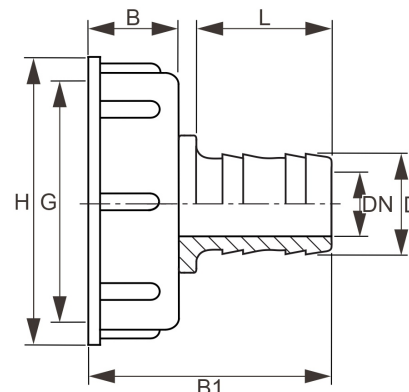

IBC Container Anschluss S60*6 x Schlauchtülle

IB0004

Alle Maßangaben in Millimeter, Gewichtsangaben in Gramm. Für die fotografische Darstellung verwenden wir eine Artikelgröße sowie Studiolicht. Die Abbildungen, technischen Daten, Maße und Ausführungen sind unverbindlich. Sie gelten nicht als zugesicherte Eigenschaften oder als Beschaffenheits- oder Haltbarkeitsgarantien. Wir behalten uns jederzeit Änderung ohne Ankündigung vor. Die Nutzmaße sind definiert bzw. verstärkt dargestellt bzw. ergeben sich aus der Artikelbezeichnung. Weitere Maße dienen ausschließlich der Darstellungsunterstützung. Bei Zweckentfremdung bitten wir dies zu beachten.

Artikel-Nr.	Variante	B	B1	D max.	D min.	DN	G	H	L	Preis
IB0004.060.013	S60*6 x 13mm	31	105	14	12,3	8	S60*6	76	42	1,85 €* [*]
IB0004.060.019	S60*6 x 19mm	31	104	21	19	13,5	S60*6	76	43	1,88 €* [*]
IB0004.060.025	S60*6 x 25mm	31	106	26,5	24,5	17	S60*6	76	48	1,91 €* [*]
IB0004.060.032	S60*6 x 32mm	23	95	33,5	31,7	24	S60*6	76	60	1,95 €* [*]
IB0004.060.038	S60*6 x 38mm	31	101	39,5	37,7	29	S60*6	76	68,5	2,05 €* [*]
IB0004.060.050	S60*6 x 50mm	31	104	51	49	40,5	S60*6	76	70	2,24 €* [*]
IB0004.M60.M50	S60*6 Aussengewinde x 50mm (2")	28	112	51	48,5	40,5	S60*6	SW 69	67	2,48 €* [*]