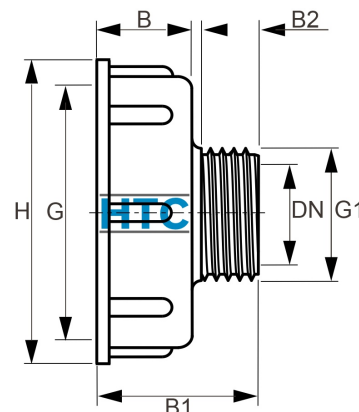

## IBC Container Anschluss x Aussengewinde

**IB0003**

Alle Maßangaben in Millimeter, Gewichtsangaben in Gramm. Für die fotografische Darstellung verwenden wir eine Artikelgröße sowie Studioliicht. Die Abbildungen, technischen Daten, Maße und Ausführungen sind unverbindlich. Sie gelten nicht als zugesicherte Eigenschaften oder als Beschaffenheits- oder Haltbarkeitsgarantien. Wir behalten uns jederzeit Änderung ohne Ankündigung vor. Die Nutzmaße sind definiert bzw. verstärkt dargestellt bzw. ergeben sich aus der Artikelbezeichnung. Weitere Maße dienen ausschließlich der Darstellungsunterstützung. Bei Zweckentfremdung bitten wir dies zu beachten.

Artikel-Nr.	Variante	B	B1	B2	DN	G	G1	H	Preis
IB0003.060.025	S60*6 x 3/4"	29	63	20	18	<b>S60*6</b>	<b>3/4" (26,44mm)</b>	76	1,72 €*
IB0003.060.032	S60*6 x 1"	32	66	21	23	<b>S60*6</b>	<b>1" (33,25mm)</b>	76	1,75 €*
IB0003.060.050	S60*6 x 1 1/2"	33,5	68	29	36	<b>S60*6</b>	<b>1 1/2" (47,81mm)</b>	77	1,78 €*
IB0003.060.063	S60*6 x 2"	28	53	22	45	<b>S60*6</b>	<b>2" (59,61mm)</b>	76	1,85 €*
IB0003.060.020	S60*6 x 1/2"	31,5	63	19	13,5	<b>S60*6</b>	<b>1/2" (20,95mm)</b>	77	1,68 €*
IB0003.F63.M60	2" BSP G x S60*6	28	53	24	45	<b>2" (59,61mm)</b>	<b>S60*6</b>	76	2,15 €*
IB0003.100.M60	S100*8 x S60*6	39	76	24	46	<b>S100*8</b>	<b>S60*6</b>	117	3,96 €*
IB0003.100.M63	S100*8 x 2"	39	76	18	46	<b>S100*8</b>	<b>2" (59,61mm)</b>	116	3,96 €*
IB0003.063.060	S60*6 x BSP 2"	---	66,5	---	---	<b>S60*6</b>	<b>2" (59,61mm)</b>	62	2,57 €*