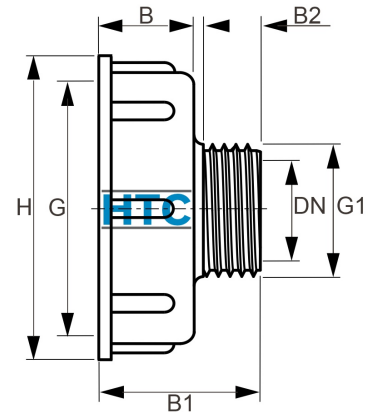

## HTC® IBC Container Anschluss x Aussengewinde

**IB0003**

Alle Maßangaben in Millimeter, Gewichtsangaben in Gramm. Für die fotografische Darstellung verwenden wir eine Artikelgröße sowie Studioliicht. Die Abbildungen, technischen Daten, Maße und Ausführungen sind unverbindlich. Wir behalten uns jederzeit Änderung ohne Ankündigung vor. Die Nutzmaße sind definiert bzw. verstärkt dargestellt bzw. ergeben sich aus der Artikelbezeichnung. Weitere Maße dienen ausschließlich der Darstellungsunterstützung. Bei Zweckentfremdung bitten wir dies zu beachten.

Artikel-Nr.	Variante	B	B1	B2	DN	G	G1	H	Preis
IB0003.060.020	S60x6 x 1/2" <b>Stück</b>	31,5	63	19	13,5	<b>S60x6</b>	<b>1/2" (20,95mm)</b>	77	1,50 €*
IB0003.060.020-10	S60x6 x 1/2" <b>10er Pack</b>	32	63	---	13,5	<b>S60x6</b>	<b>1/2" (20,96mm)</b>	77	12,04 €*
IB0003.060.025	S60x6 x 3/4" <b>Stück</b>	29	63	20	18	<b>S60x6</b>	<b>3/4" (26,44mm)</b>	76	1,54 €*
IB0003.060.025-10	S60x6 x 3/4" <b>10er Pack</b>	32	66	20	18	<b>S60x6</b>	<b>3/4" (26,44mm)</b>	77	12,36 €*
IB0003.060.032	S60x6 x 1" <b>Stück</b>	32	66	21	23	<b>S60x6</b>	<b>1" (33,25mm)</b>	76	1,58 €*
IB0003.060.032-10	S60x6 x 1" <b>10er Pack</b>	32	66	---	21	<b>S60x6</b>	<b>1" (33,25mm)</b>	77	12,68 €*
IB0003.060.050	S60*6 x 1 1/2"	33,5	68	29	36	<b>S60*6</b>	<b>1 1/2" (47,81mm)</b>	77	1,78 €*
IB0003.060.063	S60*6 x 2"	28	53	22	45	<b>S60*6</b>	<b>2" (59,61mm)</b>	76	1,85 €*
IB0003.F63.M60	2" BSP G x S60*6	28	53	24	45	<b>2" (59,61mm)</b>	<b>S60*6</b>	76	2,15 €*
IB0003.100.M60	S100*8 x S60*6	39	76	24	46	<b>S100*8</b>	<b>S60*6</b>	117	3,96 €*
IB0003.100.M63	S100*8 x 2"	39	76	18	46	<b>S100*8</b>	<b>2" (59,61mm)</b>	116	3,96 €*
IB0003.063.060	S60*6 x BSP 2"	---	66,5	---	---	<b>S60*6</b>	<b>2" (59,61mm)</b>	62	2,57 €*