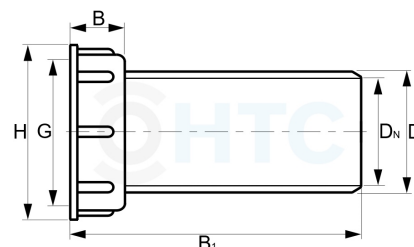

## IB0007

Alle Maßangaben in Millimeter, Gewichtsangaben in Gramm. Für die fotografische Darstellung verwenden wir eine Artikelgröße sowie Studiolicht. Die Abbildungen, technischen Daten, Maße und Ausführungen sind unverbindlich. Sie gelten nicht als zugesicherte Eigenschaften oder als Beschaffenheits- oder Haltbarkeitsgarantien. Wir behalten uns jederzeit Änderung ohne Ankündigung vor. Die Nutzmaße sind definiert bzw. verstärkt dargestellt bzw. ergeben sich aus der Artikelbezeichnung. Weitere Maße dienen ausschließlich der Darstellungsunterstützung. Bei Zweckentfremdung bitten wir dies zu beachten.

Artikel-Nr.	Variante	B	B1	D	DN	G	H	Preis
IB0007.060.032	S60*6 x 32mm	23	123	<b>32</b>	26	<b>S60*6</b>	73	3,80 €* <sup>*</sup>
IB0007.060.050	S60*6 x 50mm	23	129	<b>50</b>	42	<b>S60*6</b>	73	4,64 €* <sup>*</sup>
IB0007.100.032	S100*8 x 32mm	85	188	<b>32</b>	26	<b>S100*8</b>	117	9,32 €* <sup>*</sup>
IB0007.100.050	S100*8 x 50mm	85	186	<b>50</b>	42	<b>S100*8</b>	117	10,16 €* <sup>*</sup>