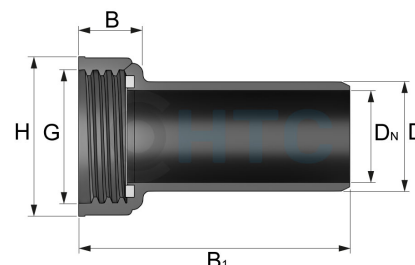

IBC Container Anschluss Stutzen

IB0007

Alle Maßangaben in Millimeter, Gewichtsangaben in Gramm. Für die fotografische Darstellung verwenden wir eine Artikelgröße sowie Studiolicht. Die Abbildungen, technischen Daten, Maße und Ausführungen sind unverbindlich. Wir behalten uns jederzeit Änderung ohne Ankündigung vor. Die Nutzmaße sind definiert bzw. verstärkt dargestellt bzw. ergeben sich aus der Artikelbezeichnung. Weitere Maße dienen ausschließlich der Darstellungsunterstützung. Bei Zweckentfremdung bitten wir dies zu beachten.

Artikel-Nr.	Variante	B	B1	D	DN	G	H	Preis
IB0007.060.032	S60*6 x 32mm	23	123	32	26	S60*6	73	3,80 €* [*]
IB0007.060.050	S60*6 x 50mm	23	129	50	42	S60*6	73	4,64 €* [*]
IB0007.100.032	S100*8 x 32mm	85	188	32	26	S100*8	117	9,32 €* [*]
IB0007.100.050	S100*8 x 50mm	85	186	50	42	S100*8	117	10,16 €* [*]