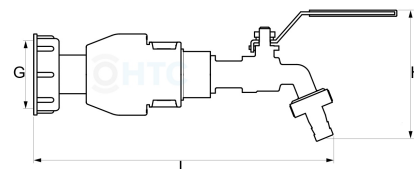

## IBC Container S60\*6 Anschluss mit Wasserhahn

## IB0100

Alle Maßangaben in Millimeter, Gewichtsangaben in Gramm. Für die fotografische Darstellung verwenden wir eine Artikelgröße sowie Studiolicht. Die Abbildungen, technischen Daten, Maße und Ausführungen sind unverbindlich. Wir behalten uns jederzeit Änderung ohne Ankündigung vor. Die Nutzmaße sind definiert bzw. verstärkt dargestellt bzw. ergeben sich aus der Artikelbezeichnung. Weitere Maße dienen ausschließlich der Darstellungsunterstützung. Bei Zweckentfremdung bitten wir dies zu beachten.

Artikel-Nr.	Variante	G	H	L	Tülle	Preis
IB0100.S60.025	3/4" Stahlhebel	<b>S60*6</b>	81	273	<b>19mm (3/4" Schlauch)</b>	8,50 €* <sup>*</sup>
IB0100.S60.032	1" Stahlhebel	<b>S60*6</b>	98	312	<b>26mm (1" Schlauch)</b>	10,90 €* <sup>*</sup>