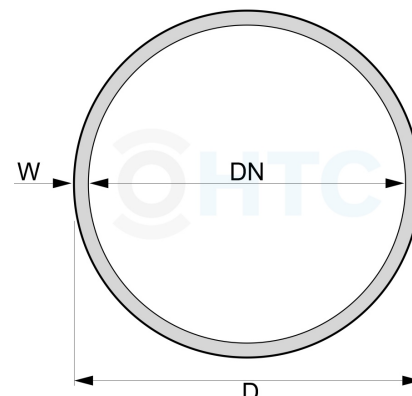

## Saug-/Druckschlauch Grün/Transparent

## SC0202

Alle Maßangaben in Millimeter, Gewichtsangaben in Gramm. Für die fotografische Darstellung verwenden wir eine Artikelgröße sowie Studiolicht. Die Abbildungen, technischen Daten, Maße und Ausführungen sind unverbindlich. Wir behalten uns jederzeit Änderung ohne Ankündigung vor. Die Nutzmaße sind definiert bzw. verstärkt dargestellt bzw. ergeben sich aus der Artikelbezeichnung. Weitere Maße dienen ausschließlich der Darstellungsunterstützung. Bei Zweckentfremdung bitten wir dies zu beachten.

Artikel-Nr.	Variante	D	DN	W	Biegeradius	max. Länge	max. Bar*	Vacuum	Preis
SC0202.013.001	13mm (1/2") Meterware 1 - 5m	ca. 17	13	2	52	1 - 5m	9	650 mbar	1,18 €*
SC0202.013.006	13mm (1/2") Meterware 6 - 25m	ca. 17	13	2	52	6 - 25m	9	650 mbar	1,16 €*
SC0202.013.025	13mm (1/2") Rolle 25m	ca. 17	13	2	52	---	9	650 mbar	25,54 €*
SC0202.013.050	13mm (1/2") Rolle 50m	ca. 17	13	2	52	---	9	650 mbar	48,94 €*
SC0202.019.001	19mm (3/4") Meterware 1 - 5m	23,4	19	2,2	76	1 - 5m	8	650 mbar	2,18 €*
SC0202.019.006	19mm (3/4") Meterware 6 - 25m	23,4	19	2,2	76	6 - 25m	8	650 mbar	1,84 €*
SC0202.019.025	19mm (3/4") Rolle 25m	23,4	19	2,2	76	---	8	650 mbar	40,70 €*
SC0202.019.050	19mm (3/4") Rolle 50m	23,4	19	2,2	76	---	8	650 mbar	78,04 €*
SC0202.020.001	20mm Meterware 1 - 5m	24,8	20	2,4	80	1 - 5m	8	650 mbar	2,27 €*
SC0202.020.006	20mm Meterware 6 - 25m	24,8	20	2,4	80	6 - 25m	8	650 mbar	1,92 €*
SC0202.025.001	25mm (1") Meterware 1 - 5m	30	25	2,5	100	1 - 5m	7	650 mbar	2,52 €*
SC0202.025.006	25mm (1") Meterware 6 - 25m	30	25	2,5	100	6 - 25m	7	650 mbar	2,10 €*
SC0202.025.025	25mm (1") Rolle 25m	30	25	2,5	100	---	7	650 mbar	46,18 €*