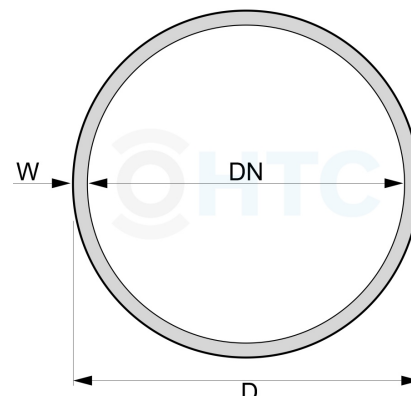

Saug-/Druckschlauch Grün/Transparent

SC0202

Alle Maßangaben in Millimeter, Gewichtsangaben in Gramm. Für die fotografische Darstellung verwenden wir eine Artikelgröße sowie Studiolicht. Die Abbildungen, technischen Daten, Maße und Ausführungen sind unverbindlich. Sie gelten nicht als zugesicherte Eigenschaften oder als Beschaffenheits- oder Haltbarkeitsgarantien. Wir behalten uns jederzeit Änderung ohne Ankündigung vor. Die Nutzmaße sind definiert bzw. verstärkt dargestellt bzw. ergeben sich aus der Artikelbezeichnung. Weitere Maße dienen ausschließlich der Darstellungsunterstützung. Bei Zweckentfremdung bitten wir dies zu beachten.