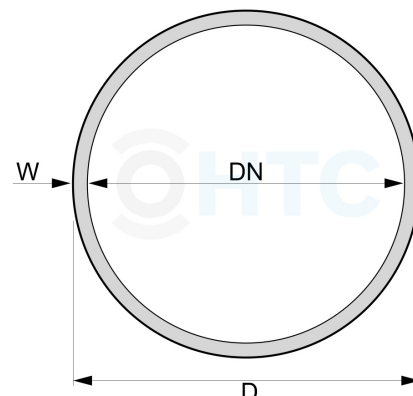

Saug-/Druckschlauch Grün/Transparent

SC0202

Alle Maßangaben in Millimeter, Gewichtsangaben in Gramm. Für die fotografische Darstellung verwenden wir eine Artikelgröße sowie Studioliicht. Die Abbildungen, technischen Daten, Maße und Ausführungen sind unverbindlich. Sie gelten nicht als zugesicherte Eigenschaften oder als Beschaffenheits- oder Haltbarkeitsgarantien. Wir behalten uns jederzeit Änderung ohne Ankündigung vor. Die Nutzmaße sind definiert bzw. verstärkt dargestellt bzw. ergeben sich aus der Artikelbezeichnung. Weitere Maße dienen ausschließlich der Darstellungsunterstützung. Bei Zweckentfremdung bitten wir dies zu beachten.