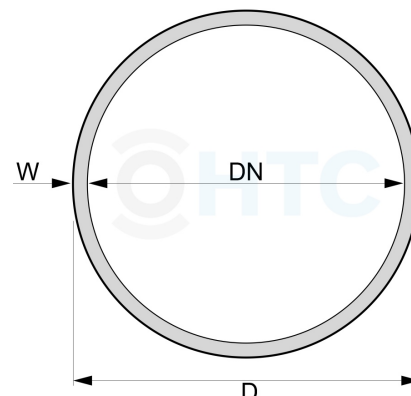

Saug-/Druckschlauch Grün/Transparent

SC0202

Alle Maßangaben in Millimeter, Gewichtsangaben in Gramm. Für die fotografische Darstellung verwenden wir eine Artikelgröße sowie Studiolicht. Die Abbildungen, technischen Daten, Maße und Ausführungen sind unverbindlich. Wir behalten uns jederzeit Änderung ohne Ankündigung vor. Die Nutzmaße sind definiert bzw. verstärkt dargestellt bzw. ergeben sich aus der Artikelbezeichnung. Weitere Maße dienen ausschließlich der Darstellungsunterstützung. Bei Zweckentfremdung bitten wir dies zu beachten.

Artikel-Nr.	Variante	D	DN	W	Biegeradius	max. Länge	max. Bar*	Vacuum	Preis
SC0202.013.001	13mm (1/2") Meterware 1 - 5m	ca. 17	13	2	52	1 - 5m	9	650 mbar	1,18 €*
SC0202.013.006	13mm (1/2") Meterware 6 - 25m	ca. 17	13	2	52	6 - 25m	9	650 mbar	1,16 €*
SC0202.013.025	13mm (1/2") Rolle 25m	ca. 17	13	2	52	---	9	650 mbar	25,54 €*
SC0202.013.050	13mm (1/2") Rolle 50m	ca. 17	13	2	52	---	9	650 mbar	48,94 €*
SC0202.019.001	19mm (3/4") Meterware 1 - 5m	23,4	19	2,2	76	1 - 5m	8	650 mbar	2,18 €*
SC0202.019.006	19mm (3/4") Meterware 6 - 25m	23,4	19	2,2	76	6 - 25m	8	650 mbar	1,84 €*
SC0202.019.025	19mm (3/4") Rolle 25m	23,4	19	2,2	76	---	8	650 mbar	40,70 €*
SC0202.019.050	19mm (3/4") Rolle 50m	23,4	19	2,2	76	---	8	650 mbar	78,04 €*
SC0202.020.001	20mm Meterware 1 - 5m	24,8	20	2,4	80	1 - 5m	8	650 mbar	2,27 €*
SC0202.020.006	20mm Meterware 6 - 25m	24,8	20	2,4	80	6 - 25m	8	650 mbar	1,92 €*
SC0202.025.001	25mm (1") Meterware 1 - 5m	30	25	2,5	100	1 - 5m	7	650 mbar	2,52 €*
SC0202.025.006	25mm (1") Meterware 6 - 25m	30	25	2,5	100	6 - 25m	7	650 mbar	2,10 €*
SC0202.025.025	25mm (1") Rolle 25m	30	25	2,5	100	---	7	650 mbar	46,18 €*