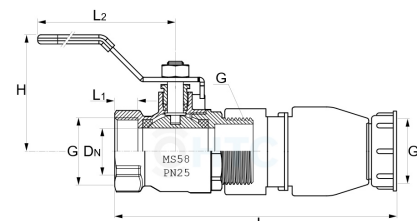

IBC Container S60*6 mit Messing Kugelhahn

IB0102

Alle Maßangaben in Millimeter, Gewichtsangaben in Gramm. Für die fotografische Darstellung verwenden wir eine Artikelgröße sowie Studioliicht. Die Abbildungen, technischen Daten, Maße und Ausführungen sind unverbindlich. Wir behalten uns jederzeit Änderung ohne Ankündigung vor. Die Nutzmaße sind definiert bzw. verstärkt dargestellt bzw. ergeben sich aus der Artikelbezeichnung. Weitere Maße dienen ausschließlich der Darstellungsunterstützung. Bei Zweckentfremdung bitten wir dies zu beachten.

Artikel-Nr.	Variante	DN	G	G1	H	L	L1	L2	Preis
IB0102.S60.032	1" Stahlhebel	25	1" (33,25mm)	S60*6	65	199	12	117	11,24 €*
IB0102.S60.050	1 1/2" Stahlhebel	40	1 1/2" (47,81mm)	S60*6	86	234	16	146	19,56 €*