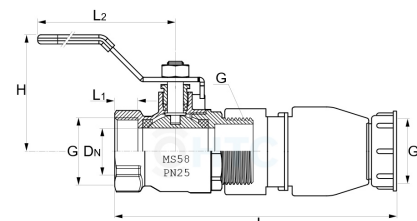

IBC Container S60*6 mit Messing Kugelhahn

IB0102

Alle Maßangaben in Millimeter, Gewichtsangaben in Gramm. Für die fotografische Darstellung verwenden wir eine Artikelgröße sowie Studioliicht. Die Abbildungen, technischen Daten, Maße und Ausführungen sind unverbindlich. Sie gelten nicht als zugesicherte Eigenschaften oder als Beschaffenheits- oder Haltbarkeitsgarantien. Wir behalten uns jederzeit Änderung ohne Ankündigung vor. Die Nutzmaße sind definiert bzw. verstärkt dargestellt bzw. ergeben sich aus der Artikelbezeichnung. Weitere Maße dienen ausschließlich der Darstellungsunterstützung. Bei Zweckentfremdung bitten wir dies zu beachten.

Artikel-Nr.	Variante	DN	G	G1	H	L	L1	L2	Preis
IB0102.STA.032	1" Stahlhebel	25	1" (33,25mm)	S60*6	65	199	12	117	14,45 €* [*]
IB0102.V2A.032	1" V2A Hebel	25	1" (33,25mm)	S60*6	65	199	12	117	16,96 €* [*]
IB0102.STA.050	1 1/2" Stahlhebel	40	1 1/2" (47,81mm)	S60*6	86	234	16	146	33,90 €* [*]
IB0102.V2A.050	1 1/2" V2A Hebel	40	1 1/2" (47,81mm)	S60*6	86	234	16	146	37,00 €* [*]
IB0102.00S.100	Erweiterung auf S100*8	---	---	S100*8	---	---	---	---	5,52 €* [*]