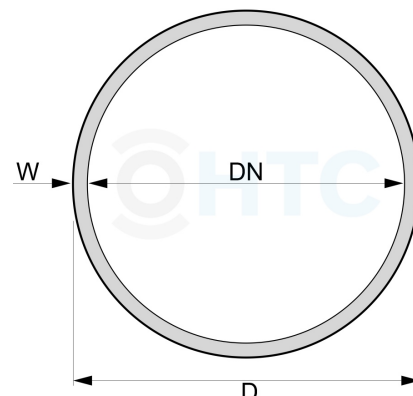

## SC0201

Alle Maßangaben in Millimeter, Gewichtsangaben in Gramm. Für die fotografische Darstellung verwenden wir eine Artikelgröße sowie Studioliicht. Die Abbildungen, technischen Daten, Maße und Ausführungen sind unverbindlich. Wir behalten uns jederzeit Änderung ohne Ankündigung vor. Die Nutzmaße sind definiert bzw. verstärkt dargestellt bzw. ergeben sich aus der Artikelbezeichnung. Weitere Maße dienen ausschließlich der Darstellungsunterstützung. Bei Zweckentfremdung bitten wir dies zu beachten.

Artikel-Nr.	Variante	D	DN	W	Biegeradius	max. Länge	max. Bar*	Vacuum	Preis
SC0201.013.001	13mm (1/2") Meterware 1 - 5m	ca. 17	13	2	52	1 - 5m	9	650 mbar	1,18 €*
SC0201.013.006	13mm (1/2") Meterware 6 - 25m	ca. 17	13	2	52	6 - 25m	9	650 mbar	1,16 €*
SC0201.013.025	13mm (1/2") Rolle 25m	ca. 17	13	2	52	---	9	650 mbar	25,54 €*
SC0201.013.050	13mm (1/2") 50m Rolle	ca. 17	13	2	52	---	9	650 mbar	48,94 €*
SC0201.019.001	19mm (3/4") Meterware 1 - 5m	23,4	19	2,2	76	1 - 5m	8	650 mbar	2,18 €*
SC0201.019.006	19mm (3/4") Meterware 6 - 25m	23,4	19	2,2	76	6 - 25m	8	650 mbar	1,84 €*
SC0201.019.025	19mm (3/4") Rolle 25m	23,4	19	2,2	76	---	8	650 mbar	40,70 €*
SC0201.019.050	19mm (3/4") Rolle 50m	23,4	19	2,2	76	---	8	650 mbar	78,04 €*
SC0201.020.001	20mm Meterware 1 - 5m	24,8	20	2,4	80	1 - 5m	8	650 mbar	2,27 €*
SC0201.020.006	20mm Meterware 6 - 25m	24,8	20	2,4	80	6 - 25m	8	650 mbar	1,92 €*
SC0201.020.025	20mm Rolle 25m	24,8	20	2,4	80	---	8	650 mbar	42,79 €*
SC0201.020.050	20mm Rolle 50m	24,8	20	2,4	80	---	8	650 mbar	82,00 €*
SC0201.025.001	25mm (1") Meterware 1 - 5m	30	25	2,5	100	1 - 5m	7	650 mbar	2,52 €*
SC0201.025.006	25mm (1") Meterware 6 - 25m	30	25	2,5	100	6 - 25m	7	650 mbar	2,10 €*