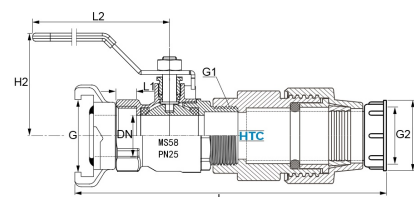

IBC Container S60*6 mit Messing Kugelhahn GEKA Anschluss

IB0103

Alle Maßangaben in Millimeter, Gewichtsangaben in Gramm. Für die fotografische Darstellung verwenden wir eine Artikelgröße sowie Studioliicht. Die Abbildungen, technischen Daten, Maße und Ausführungen sind unverbindlich. Wir behalten uns jederzeit Änderung ohne Ankündigung vor. Die Nutzmaße sind definiert bzw. verstärkt dargestellt bzw. ergeben sich aus der Artikelbezeichnung. Weitere Maße dienen ausschließlich der Darstellungsunterstützung. Bei Zweckentfremdung bitten wir dies zu beachten.

Artikel-Nr.	Variante	G	G1	H	L	L1	Preis
IB0103.S60.032	1" Stahlhebel	1" (33,25mm)	S60*6	65	221	117	14,28 €* [*]
IB0103.S60.050	1 1/2" Stahlhebel	1 1/2" (47,81mm)	S60*6	86	251	146	19,56 €* [*]

^{*} alle Preise netto exkl. gesetzliche MwSt.