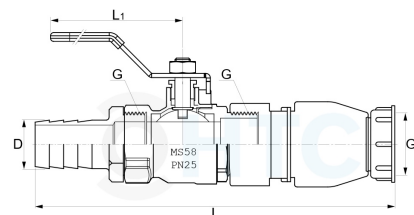

IBC Container S60*6 mit Messing Kugelhahn Schlauchtülle

IB0104

Alle Maßangaben in Millimeter, Gewichtsangaben in Gramm. Für die fotografische Darstellung verwenden wir eine Artikelgröße sowie Studiolicht. Die Abbildungen, technischen Daten, Maße und Ausführungen sind unverbindlich. Sie gelten nicht als zugesicherte Eigenschaften oder als Beschaffenheits- oder Haltbarkeitsgarantien. Wir behalten uns jederzeit Änderung ohne Ankündigung vor. Die Nutzmaße sind definiert bzw. verstärkt dargestellt bzw. ergeben sich aus der Artikelbezeichnung. Weitere Maße dienen ausschließlich der Darstellungsunterstützung. Bei Zweckentfremdung bitten wir dies zu beachten.