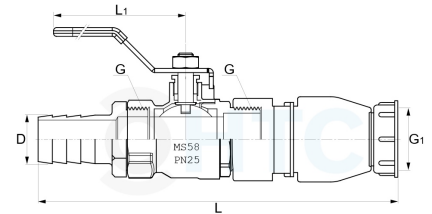

IBC Container S60*6 mit Messing Kugelhahn Schlauchtülle

IB0104

Alle Maßangaben in Millimeter, Gewichtsangaben in Gramm. Für die fotografische Darstellung verwenden wir eine Artikelgröße sowie Studiolicht. Die Abbildungen, technischen Daten, Maße und Ausführungen sind unverbindlich. Wir behalten uns jederzeit Änderung ohne Ankündigung vor. Die Nutzmaße sind definiert bzw. verstärkt dargestellt bzw. ergeben sich aus der Artikelbezeichnung. Weitere Maße dienen ausschließlich der Darstellungsunterstützung. Bei Zweckentfremdung bitten wir dies zu beachten.

Artikel-Nr.	Variante	D	G	G1	L	L1	Preis
IB0104.S60.032	1" Stahlhebel, Tülle 32mm	32 (32/31)	1" (33,25mm)	S60*6	246	117	15,03 €*
IB0104.S60.038	1 1/2" Stahlhebel, Tülle 38mm	38 (38/36,5)	1 1/2 (47,81mm)	S60*6	286	146	25,62 €*
IB0104.S60.040	1 1/2" Stahlhebel, Tülle 40mm	40 (40/39)	1 1/2" (47,81mm)	S60*6	286	146	25,69 €*
IB0104.S60.050	1 1/2" Stahlhebel, Tülle 50mm	50 (50/48)	1 1/2" (47,81mm)	S60*6	286	146	27,30 €*