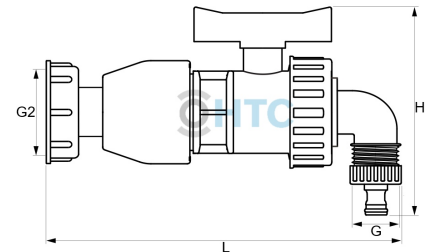

IBC Container S60*6 mit PP Kugelhahn

IB0105

Alle Maßangaben in Millimeter, Gewichtsangaben in Gramm. Für die fotografische Darstellung verwenden wir eine Artikelgröße sowie Studiolicht. Die Abbildungen, technischen Daten, Maße und Ausführungen sind unverbindlich. Wir behalten uns jederzeit Änderung ohne Ankündigung vor. Die Nutzmaße sind definiert bzw. verstärkt dargestellt bzw. ergeben sich aus der Artikelbezeichnung. Weitere Maße dienen ausschließlich der Darstellungsunterstützung. Bei Zweckentfremdung bitten wir dies zu beachten.

Artikel-Nr.	Variante	G	G2	H	L	Tülle	Preis
IB0105.032.QUI	QuickConnector	1" (33,25mm)	S60*6	138	240	DN 9	9,01 €* 9,01 €
IB0105.032.025	Tülle 25mm (Schlauch 1")	---	S60*6	122	245	25	9,62 €* 9,62 €
IB0105.032.032	Winkeltülle 32mm (1 1/4" Schlauch)	---	S60*6	125	250	32	9,95 €* 9,95 €
IB0105.050.038	Winkeltülle 38mm (1 1/2" Schlauch)	---	S60*6	170	292	38	17,85 €* 17,85 €
IB0105.050.040	Winkeltülle 40mm	---	S60*6	170	292	40	17,85 €* 17,85 €