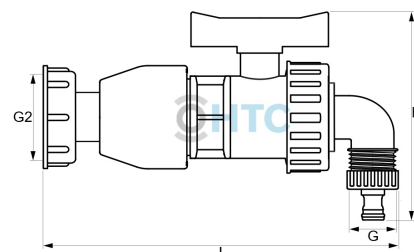

## IBC Container S60\*6 mit PP Kugelhahn

## IB0105

Alle Maßangaben in Millimeter, Gewichtsangaben in Gramm. Für die fotografische Darstellung verwenden wir eine Artikelgröße sowie Studiolicht. Die Abbildungen, technischen Daten, Maße und Ausführungen sind unverbindlich. Wir behalten uns jederzeit Änderung ohne Ankündigung vor. Die Nutzmaße sind definiert bzw. verstärkt dargestellt bzw. ergeben sich aus der Artikelbezeichnung. Weitere Maße dienen ausschließlich der Darstellungsunterstützung. Bei Zweckentfremdung bitten wir dies zu beachten.

Artikel-Nr.	Variante	G	G2	H	L	Tülle	Preis
IB0105.032.QUI	QuickConnector	<b>1" (33,25mm)</b>	<b>S60*6</b>	138	240	DN 9	9,01 €*
IB0105.032.025	Tülle 25mm (Schlauch 1")	---	<b>S60*6</b>	122	245	<b>25</b>	9,62 €*
IB0105.032.032	Winkeltülle 32mm (1 1/4" Schlauch)	---	<b>S60*6</b>	125	250	<b>32</b>	9,95 €*
IB0105.050.038	Winkeltülle 38mm (1 1/2" Schlauch)	---	<b>S60*6</b>	170	292	<b>38</b>	17,85 €*
IB0105.050.040	Winkeltülle 40mm	---	<b>S60*6</b>	170	292	<b>40</b>	17,85 €*