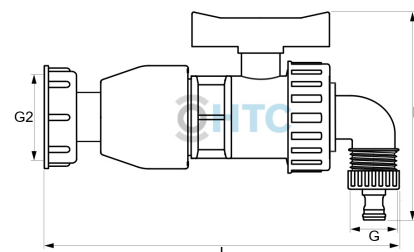

IBC Container S60*6 mit PP Kugelhahn

IB0105

Alle Maßangaben in Millimeter, Gewichtsangaben in Gramm. Für die fotografische Darstellung verwenden wir eine Artikelgröße sowie Studioliicht. Die Abbildungen, technischen Daten, Maße und Ausführungen sind unverbindlich. Sie gelten nicht als zugesicherte Eigenschaften oder als Beschaffenheits- oder Haltbarkeitsgarantien. Wir behalten uns jederzeit Änderung ohne Ankündigung vor. Die Nutzmaße sind definiert bzw. verstärkt dargestellt bzw. ergeben sich aus der Artikelbezeichnung. Weitere Maße dienen ausschließlich der Darstellungsunterstützung. Bei Zweckentfremdung bitten wir dies zu beachten.

Artikel-Nr.	Variante	G	G2	H	L	Tülle	Preis
IB0105.032.QUI	QuickConnector	1" (33,25mm)	S60*6	138	240	DN 9	9,01 €* [*]
IB0105.032.025	Tülle 25mm (Schlauch 1")	---	S60*6	122	245	25	9,62 €* [*]
IB0105.032.032	Winkeltülle 32mm (1 1/4" Schlauch)	---	S60*6	125	250	32	9,95 €* [*]
IB0105.050.038	Winkeltülle 38mm (1 1/2" Schlauch)	---	S60*6	170	292	38	17,85 €* [*]
IB0105.050.040	Winkeltülle 40mm	---	S60*6	170	292	40	17,85 €* [*]