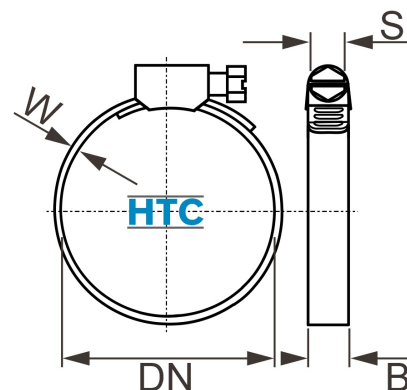

## Schlauchklemme 12mm W4 Typ Industrie Edelstahl V2A

SZW412

Alle Maßangaben in Millimeter, Gewichtsangaben in Gramm. Für die fotografische Darstellung verwenden wir eine Artikelgröße sowie Studiolicht. Die Abbildungen, technischen Daten, Maße und Ausführungen sind unverbindlich. Sie gelten nicht als zugesicherte Eigenschaften oder als Beschaffenheits- oder Haltbarkeitsgarantien. Wir behalten uns jederzeit Änderung ohne Ankündigung vor. Die Nutzmaße sind definiert bzw. verstärkt dargestellt bzw. ergeben sich aus der Artikelbezeichnung. Weitere Maße dienen ausschließlich der Darstellungsunterstützung. Bei Zweckentfremdung bitten wir dies zu beachten.

Artikel-Nr.	Variante	B	DN	S	W	Qualität	Preis
SZW412.012.020	12 - 20mm	12	12 - 20	7	0,8	W4	0,40 €*
SZW412.016.025	16 - 25mm	12	16 - 25	7	0,8	W4	0,41 €*
SZW412.020.032	20 - 32mm	12	20 - 32	7	0,8	W4	0,44 €*
SZW412.025.040	25 - 40 mm	12	25 - 40	7	0,8	W4	0,47 €*
SZW412.032.050	32 - 50mm	12	32 - 50	7	0,8	W4	0,49 €*
SZW412.040.060	40 - 60 mm	12	40 - 60	7	0,8	W4	0,50 €*
SZW412.050.070	50 - 70 mm	12	50 - 70	7	0,8	W4	0,52 €*
SZW412.060.080	60 - 80mm	12	60 - 80	7	0,8	W4	0,54 €*
SZW412.070.090	70 - 90mm	12	70 - 90	7	0,8	W4	0,58 €*
SZW412.080.100	80 - 100mm	12	80 - 100	7	0,8	W4	0,60 €*
SZW412.090.110	90 - 110 mm	12	90 - 110	7	0,8	W4	0,65 €*
SZW412.100.120	100 - 120mm	12	100 - 120	7	0,8	W4	0,81 €*
SZW412.110.130	110 - 130mm	12	110 - 130	7	0,8	W4	0,84 €*
SZW412.120.140	120 - 140mm	12	120 - 140	7	0,8	W4	0,89 €*
SZW412.130.150	130 - 150mm	12	130 - 150	7	0,8	W4	0,93 €*
SZW412.140.160	140 - 160mm	12	140 - 160	7	0,8	W4	0,98 €*
SZW412.150.170	150 - 170mm	12	150 - 170	7	0,8	W4	1,03 €*
SZW412.160.180	160 - 180mm	12	160 - 180	7	0,8	W4	1,10 €*
SZW412.170.190	170 - 190mm	12	170 - 190	7	0,8	W4	1,14 €*
SZW412.180.200	180 - 200mm	12	180 - 200	7	0,8	W4	1,20 €*