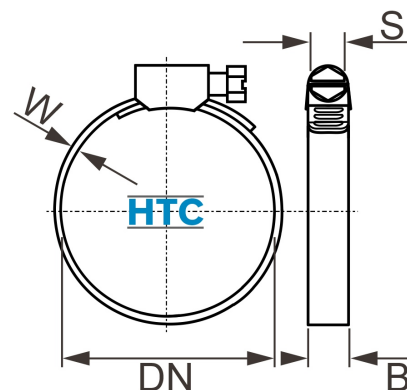

Schlauchklemme 12mm W4 Typ Industrie Edelstahl V2A

SZW412

Alle Maßangaben in Millimeter, Gewichtsangaben in Gramm. Für die fotografische Darstellung verwenden wir eine Artikelgröße sowie Studiolicht. Die Abbildungen, technischen Daten, Maße und Ausführungen sind unverbindlich. Sie gelten nicht als zugesicherte Eigenschaften oder als Beschaffenheits- oder Haltbarkeitsgarantien. Wir behalten uns jederzeit Änderung ohne Ankündigung vor. Die Nutzmaße sind definiert bzw. verstärkt dargestellt bzw. ergeben sich aus der Artikelbezeichnung. Weitere Maße dienen ausschließlich der Darstellungsunterstützung. Bei Zweckentfremdung bitten wir dies zu beachten.