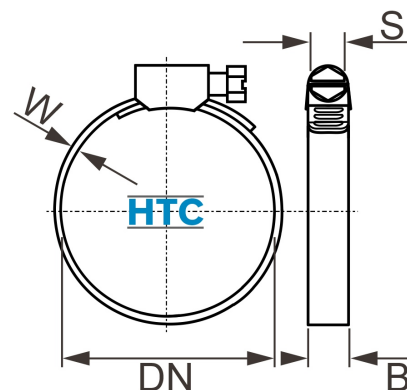

## SZW409

Alle Maßangaben in Millimeter, Gewichtsangaben in Gramm. Für die fotografische Darstellung verwenden wir eine Artikelgröße sowie Studiolicht. Die Abbildungen, technischen Daten, Maße und Ausführungen sind unverbindlich. Sie gelten nicht als zugesicherte Eigenschaften oder als Beschaffenheits- oder Haltbarkeitsgarantien. Wir behalten uns jederzeit Änderung ohne Ankündigung vor. Die Nutzmaße sind definiert bzw. verstärkt dargestellt bzw. ergeben sich aus der Artikelbezeichnung. Weitere Maße dienen ausschließlich der Darstellungsunterstützung. Bei Zweckentfremdung bitten wir dies zu beachten.

Artikel-Nr.	Variante	B	DN	S	W	Qualität	Preis
SZW409.008.012	8 - 12mm	9	8 - 12	7	0,8	W4	0,30 €*
SZ102	10 - 16mm	9	10 - 16	7	0,8	W4	0,30 €*
SZW409.012.020	12 - 20mm	9	12 - 20	7	0,8	W4	0,31 €*
SZW409.016.025	16 - 25mm	9	16 - 25	7	0,8	W4	0,32 €*
SZW409.020.032	20 - 32mm	9	20 - 32	7	0,8	W4	0,35 €*
SZW409.025.040	25 - 40mm	9	25 - 40	7	0,8	W4	0,37 €*
SZW409.030.045	30 - 45mm	9	30 - 45	7	0,8	W4	0,38 €*
SZW409.032.050	32 - 50mm	9	32 - 50	7	0,8	W4	0,40 €*
SZW409.040.060	40 - 60mm	9	40 - 60	7	0,8	W4	0,42 €*
SZW409.050.070	50 - 70mm	9	50 - 70	7	0,8	W4	0,45 €*
SZW409.060.080	60 - 80mm	9	60 - 80	7	0,8	W4	0,48 €*
SZW409.070.090	70 - 90mm	9	70 - 90	7	0,8	W4	0,50 €*
SZW409.080.100	80 - 100mm	9	80 - 100	7	0,8	W4	0,52 €*
SZW409.090.110	90 - 110mm	9	90 - 110	7	0,8	W4	0,54 €*
SZW409.100.120	100 - 120mm	9	100 - 120	7	0,8	W4	0,57 €*
SZW409.110.130	110 - 130mm	9	<b>110 - 130</b>	7	0,8	W4	0,59 €*
SZ116	120 - 140mm	9	120 - 140	7	0,8	W4	0,63 €*
SZW409.130.150	130 - 150mm	9	<b>130 - 150</b>	7	0,8	W4	0,68 €*
SZW409.140.160	140 - 160mm	9	140 - 160	7	0,8	W4	0,74 €*
SZW409.150.170	150 - 170mm	9	150 - 170	7	0,8	W4	0,79 €*
SZ119	160 - 180mm	9	160 - 180	7	0,8	W4	0,85 €*