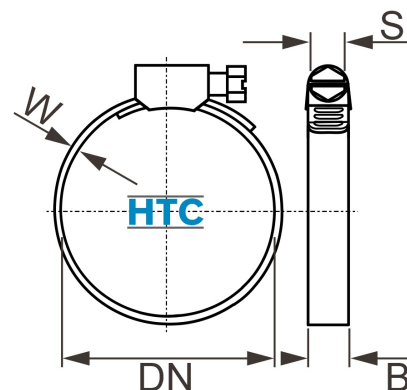

Schlauchklemme 9mm W4 Typ Industrie Edelstahl V2A

SZW409

Alle Maßangaben in Millimeter, Gewichtsangaben in Gramm. Für die fotografische Darstellung verwenden wir eine Artikelgröße sowie Studiolicht. Die Abbildungen, technischen Daten, Maße und Ausführungen sind unverbindlich. Sie gelten nicht als zugesicherte Eigenschaften oder als Beschaffenheits- oder Haltbarkeitsgarantien. Wir behalten uns jederzeit Änderung ohne Ankündigung vor. Die Nutzmaße sind definiert bzw. verstärkt dargestellt bzw. ergeben sich aus der Artikelbezeichnung. Weitere Maße dienen ausschließlich der Darstellungsunterstützung. Bei Zweckentfremdung bitten wir dies zu beachten.

Artikel-Nr.	Variante	B	DN	S	W	Qualität	Preis
SZW409.007.011	7-11mm	9	7-11	7	0,8	W4	0,36 €*
SZW409.008.012	8 - 12mm	9	8 - 12	7	0,8	W4	0,36 €*
SZW409.010.016	10 - 16mm	9	10 - 16	7	0,8	W4	0,36 €*
SZW409.012.020	12 - 20mm	9	12 - 20	7	0,8	W4	0,36 €*
SZW409.016.025	16 - 25mm	9	16 - 25	7	0,8	W4	0,36 €*
SZW409.020.032	20 - 32mm	9	20 - 32	7	0,8	W4	0,38 €*
SZW409.025.040	25 - 40mm	9	25 - 40	7	0,8	W4	0,40 €*
SZW409.030.045	30 - 45mm	9	30 - 45	7	0,8	W4	0,42 €*
SZW409.032.050	32 - 50mm	9	32 - 50	7	0,8	W4	0,44 €*
SZW409.040.060	40 - 60mm	9	40 - 60	7	0,8	W4	0,45 €*
SZW409.050.070	50 - 70mm	9	50 - 70	7	0,8	W4	0,47 €*
SZW409.060.080	60 - 80mm	9	60 - 80	7	0,8	W4	0,48 €*
SZW409.070.090	70 - 90mm	9	70 - 90	7	0,8	W4	0,50 €*
SZW409.080.100	80 - 100mm	9	80 - 100	7	0,8	W4	0,52 €*
SZW409.090.110	90 - 110mm	9	90 - 110	7	0,8	W4	0,54 €*
SZW409.100.120	100 - 120mm	9	100 - 120	7	0,8	W4	0,57 €*
SZW409.110.130	110 - 130mm	9	110 - 130	7	0,8	W4	0,59 €*
SZ116	120 - 140mm	9	120 - 140	7	0,8	W4	0,63 €*
SZW409.130.150	130 - 150mm	9	130 - 150	7	0,8	W4	0,68 €*
SZW409.140.160	140 - 160mm	9	140 - 160	7	0,8	W4	0,74 €*
SZW409.150.170	150 - 170mm	9	150 - 170	7	0,8	W4	0,79 €*