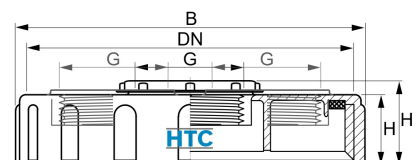

## IBC Container Schraubdeckel

## IB0005

Alle Maßangaben in Millimeter, Gewichtsangaben in Gramm. Für die fotografische Darstellung verwenden wir eine Artikelgröße sowie Studioliicht. Die Abbildungen, technischen Daten, Maße und Ausführungen sind unverbindlich. Sie gelten nicht als zugesicherte Eigenschaften oder als Beschaffenheits- oder Haltbarkeitsgarantien. Wir behalten uns jederzeit Änderung ohne Ankündigung vor. Die Nutzmaße sind definiert bzw. verstärkt dargestellt bzw. ergeben sich aus der Artikelbezeichnung. Weitere Maße dienen ausschließlich der Darstellungsunterstützung. Bei Zweckentfremdung bitten wir dies zu beachten.

| Artikel-Nr.    | Variante                                       | B   | DN                          | G                             | H  | H1  | Preis        |
|----------------|--|-----|-----------------------------|-------------------------------|----|-----|--------------|
| IB0005.000.150 | S165*7   DN150                                 | 187 | <b>DN 150   ~<br/>163mm</b> | ---                           | 38 | --- | 5,36 €*<br>  |
| IB0005.VEN.150 | S165*7   DN 150 incl.<br>Entlüftungsventil     | 187 | DN 150   ~ 163mm            | <b>2" (59,61mm)</b>           | 36 | 45  | 6,90 €*<br>  |
| IB0005.263.150 | S165*7   DN150 2fach G2"<br>Gewinde            | 187 | <b>DN 150   ~<br/>163mm</b> | <b>2fach 2"<br/>(59,61mm)</b> | 38 | 48  | 7,65 €*<br>  |
| IB0005.000.225 | S245*6   DN225                                 | 265 | <b>DN 225   ~<br/>242mm</b> | ---                           | 41 | --- | 11,17 €*<br> |
| IB0005.VEN.225 | S245*6   DN 225 mit<br>Entlüftungsventil       | 271 | <b>DN 225   ~<br/>242mm</b> | <b>2" (59,61mm)</b>           | 38 | 48  | 13,30 €*<br> |
| IB0005.063.225 | S245*6   DN225 1fach Tri-Sure<br>S56*4 Gewinde | 265 | <b>DN 225   ~<br/>242mm</b> | <b>TriSure S56*4</b>          | 37 | 42  | 11,55 €*<br> |