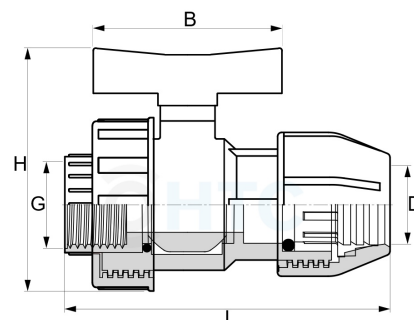

PP-Kugelhahn Klemme x Innengewinde

PA0123

Alle Maßangaben in Millimeter, Gewichtsangaben in Gramm. Für die fotografische Darstellung verwenden wir eine Artikelgröße sowie Studiolicht. Die Abbildungen, technischen Daten, Maße und Ausführungen sind unverbindlich. Sie gelten nicht als zugesicherte Eigenschaften oder als Beschaffenheits- oder Haltbarkeitsgarantien. Wir behalten uns jederzeit Änderung ohne Ankündigung vor. Die Nutzmaße sind definiert bzw. verstärkt dargestellt bzw. ergeben sich aus der Artikelbezeichnung. Weitere Maße dienen ausschließlich der Darstellungsunterstützung. Bei Zweckentfremdung bitten wir dies zu beachten.

Artikel-Nr.	Variante	B	D	G	H	L	Rohr A-Ø	Preis
PA0123.020.020	20mm x 1/2"	60	20	1/2" (20,96mm)	71	110	20	2,68 €* 2,98 €
PA0123.025.025	25mm x 3/4"	70	25	3/4" (26,44mm)	85	110	25	3,44 €* 3,74 €
PA0123.032.032	32mm x 1"	78	32	1" (33,25mm)	97	131	32	5,57 €* 5,87 €
PA0123.040.040	40mm x 1 1/4"	85	40	1 1/4" (41,91mm)	117	168	40	6,32 €* 6,62 €
PA0123.050.050	50mm x 1 1/2"	93	50	1 1/2" (47,81mm)	132	190	50	8,01 €* 8,31 €
PA0123.063.063	63mm x 2"	109	63	2" (59,61mm)	169	223	63	13,06 €* 13,36 €