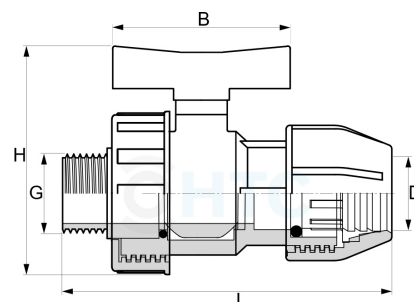

## PP-Kugelhahn Klemme x Aussengewinde

## PA0122

Alle Maßangaben in Millimeter, Gewichtsangaben in Gramm. Für die fotografische Darstellung verwenden wir eine Artikelgröße sowie Studiolicht. Die Abbildungen, technischen Daten, Maße und Ausführungen sind unverbindlich. Wir behalten uns jederzeit Änderung ohne Ankündigung vor. Die Nutzmaße sind definiert bzw. verstärkt dargestellt bzw. ergeben sich aus der Artikelbezeichnung. Weitere Maße dienen ausschließlich der Darstellungsunterstützung. Bei Zweckentfremdung bitten wir dies zu beachten.

| Artikel-Nr.    | Variante      | B   | D         | G                       | H   | L   | Rohr A-Ø | Preis               |
|----------------|---------------|-----|-----------|-------------------------|-----|-----|----------|---------------------|
| PA0122.020.020 | 20mm x 1/2"   | 60  | <b>20</b> | <b>1/2" (20,96mm)</b>   | 71  | 109 | 20       | 1,56 €*<br>1,56 €   |
| PA0122.025.025 | 25mm x 3/4"   | 71  | <b>25</b> | <b>3/4" (26,44mm)</b>   | 85  | 124 | 25       | 2,01 €*<br>2,01 €   |
| PA0122.032.032 | 32mm x 1"     | 78  | <b>32</b> | <b>1" (33,25mm)</b>     | 96  | 142 | 32       | 3,49 €*<br>3,49 €   |
| PA0122.040.040 | 40mm x 1 1/4" | 85  | <b>40</b> | <b>1 1/4" (41,91mm)</b> | 117 | 168 | 40       | 4,95 €*<br>4,95 €   |
| PA0122.050.050 | 50mm x 1 1/2" | 93  | <b>50</b> | <b>1 1/2" (47,81mm)</b> | 132 | 190 | 50       | 7,69 €*<br>7,69 €   |
| PA0122.063.063 | 63mm x 2"     | 109 | <b>63</b> | <b>2" (59,61mm)</b>     | 169 | 223 | 63       | 10,88 €*<br>10,88 € |