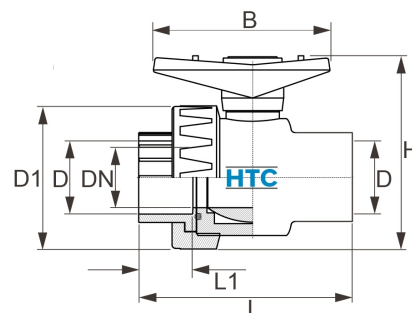

## PVC-U Kugelhahn HDPE/EPDM 1fach Überwurf 2fach Klebemuffe

**AK0010**

Alle Maßangaben in Millimeter, Gewichtsangaben in Gramm. Für die fotografische Darstellung verwenden wir eine Artikelgröße sowie Studiolicht. Die Abbildungen, technischen Daten, Maße und Ausführungen sind unverbindlich. Sie gelten nicht als zugesicherte Eigenschaften oder als Beschaffenheits- oder Haltbarkeitsgarantien. Wir behalten uns jederzeit Änderung ohne Ankündigung vor. Die Nutzmaße sind definiert bzw. verstärkt dargestellt bzw. ergeben sich aus der Artikelbezeichnung. Weitere Maße dienen ausschließlich der Darstellungsunterstützung. Bei Zweckentfremdung bitten wir dies zu beachten.

Artikel-Nr.	Variante	B	D	D1	DN	H	L	L1	Preis
AK0010.000.020	20mm	56	<b>20</b>	50	15	71	66,5	16	2,95 €* <sup>*</sup>
AK0010.000.025	25mm	67	<b>25</b>	60	20	83	79	19	3,60 €* <sup>*</sup>
AK0010.000.032	32mm	75	<b>32</b>	68,5	25	95	91,5	22	4,49 €* <sup>*</sup>
AK0010.000.040	40mm	91	<b>40</b>	84	32	114	116	27	5,98 €* <sup>*</sup>
AK0010.000.050	50mm	111	<b>50</b>	97	40	128	136	32	6,45 €* <sup>*</sup>
AK0010.000.063	63mm	145	<b>63</b>	116	48	165	164	39	10,45 €* <sup>*</sup>
AK0010.000.075	75mm	145	<b>75</b>	138	63	180	198	45	24,33 €* <sup>*</sup>
AK0010.000.090	90mm	193	<b>90</b>	181	80	240	250	51	41,41 €* <sup>*</sup>
AK0010.000.110	110mm	248	<b>110</b>	210	95	275	280	61	77,60 €* <sup>*</sup>