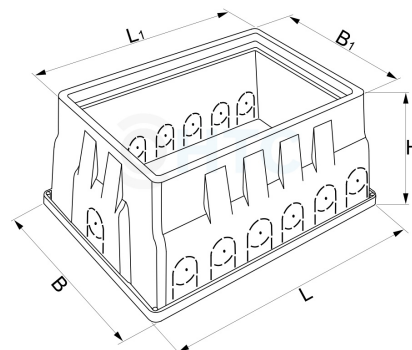

HTC® Ventilschacht eckig

PA0200

Alle Maßangaben in Millimeter, Gewichtsangaben in Gramm. Für die fotografische Darstellung verwenden wir eine Artikelgröße sowie Studioliicht. Die Abbildungen, technischen Daten, Maße und Ausführungen sind unverbindlich. Wir behalten uns jederzeit Änderung ohne Ankündigung vor. Die Nutzmaße sind definiert bzw. verstärkt dargestellt bzw. ergeben sich aus der Artikelbezeichnung. Weitere Maße dienen ausschließlich der Darstellungsunterstützung. Bei Zweckentfremdung bitten wir dies zu beachten.

Artikel-Nr.	Variante	B	B1	H	L	L1	Preis
PA0200.654.830	Jumbo - 12 Stationen	480	375	305	650	550	40,55 €* [†]

* alle Preise netto exkl. gesetzliche MwSt.

HT CONNECT GmbH & Co. KG - Norisstraße 4 - 91257 Pegnitz - Tel.: 09241/9109100 - Mail: info@ht-connect.de