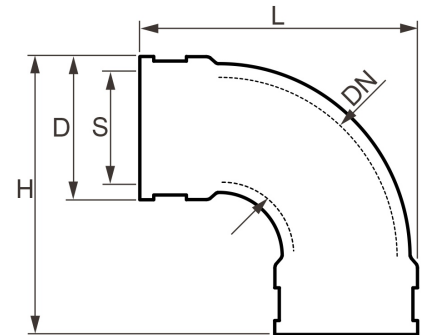

Flexibler Bogen 90°

FL0404

Alle Maßangaben in Millimeter, Gewichtsangaben in Gramm. Für die fotografische Darstellung verwenden wir eine Artikelgröße sowie Studiolicht. Die Abbildungen, technischen Daten, Maße und Ausführungen sind unverbindlich. Wir behalten uns jederzeit Änderung ohne Ankündigung vor. Die Nutzmaße sind definiert bzw. verstärkt dargestellt bzw. ergeben sich aus der Artikelbezeichnung. Weitere Maße dienen ausschließlich der Darstellungsunterstützung. Bei Zweckentfremdung bitten wir dies zu beachten.

Artikel-Nr.	Variante	D	DN	H	L	S	Klemmbereich	Preis
FL0404.000.020	20mm	~ 34	~ 16	62	62	20	18 - 23	8,01 €* [*]
FL0404.000.025	25mm	~ 36	~ 22	70	70	25	21 - 27	8,01 €* [*]
FL0404.000.032	32mm	~ 44	~ 26	84	84	32	32 - 36	8,91 €* [*]
FL0404.000.040	40mm	~ 52	~ 35	98	98	40	34 - 42	9,13 €* [*]
FL0404.000.050	50mm	~ 60	~ 35	115	115	50	43 - 51	10,69 €* [*]
FL0404.000.063	63mm	~ 75	~ 45	116	116	63	54 - 63	12,76 €* [*]
FL0404.000.075	75mm	~ 87	~ 70	139	139	75	66 - 77	16,04 €* [*]
FL0404.000.090	90mm	~ 102	~ 80	160	160	90	80 - 92	18,66 €* [*]
FL0404.000.110	110mm	~ 122	~ 100	187	187	110	100 - 112	25,85 €* [*]
FL0404.000.125	125mm	~ 137	~ 118	207	207	125	125	37,93 €* [*]
FL0404.000.160	160mm	~ 182	~ 172	304	304	160	160	48,11 €* [*]