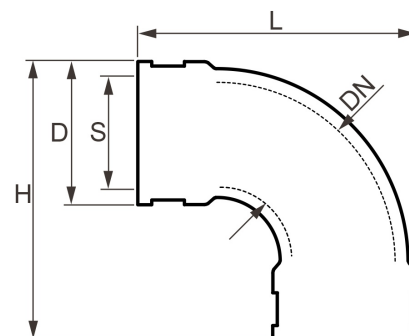

## Flexibler Bogen 90°

## FL0404

Alle Maßangaben in Millimeter, Gewichtsangaben in Gramm. Für die fotografische Darstellung verwenden wir eine Artikelgröße sowie Studiolicht. Die Abbildungen, technischen Daten, Maße und Ausführungen sind unverbindlich. Sie gelten nicht als zugesicherte Eigenschaften oder als Beschaffenheits- oder Haltbarkeitsgarantien. Wir behalten uns jederzeit Änderung ohne Ankündigung vor. Die Nutzmaße sind definiert bzw. verstärkt dargestellt bzw. ergeben sich aus der Artikelbezeichnung. Weitere Maße dienen ausschließlich der Darstellungsunterstützung. Bei Zweckentfremdung bitten wir dies zu beachten.

Artikel-Nr.	Variante	D	DN	H	L	S	Klemmbereich	Preis
FL0404.000.020	20mm	~ 34	~ 16	62	62	<b>20</b>	18 - 23	8,01 €*
FL0404.000.025	25mm	~ 36	~ 22	70	70	<b>25</b>	21 - 27	8,01 €*
FL0404.000.032	32mm	~ 44	~ 26	84	84	<b>32</b>	32 - 36	8,67 €*
FL0404.000.040	40mm	~ 52	~ 35	98	98	<b>40</b>	34 - 42	9,13 €*
FL0404.000.050	50mm	~ 60	~ 35	115	115	<b>50</b>	43 - 51	10,43 €*
FL0404.000.063	63mm	~ 75	~ 45	116	116	<b>63</b>	54 - 63	12,41 €*
FL0404.000.075	75mm	~ 87	~ 70	139	139	<b>75</b>	66 - 77	16,04 €*
FL0404.000.090	90mm	~ 102	~ 80	160	160	<b>90</b>	80 - 92	18,15 €*
FL0404.000.110	110mm	~ 122	~ 100	187	187	<b>110</b>	100 - 112	24,84 €*
FL0404.000.125	125mm	~ 137	~ 118	207	207	<b>125</b>	125	37,93 €*
FL0404.000.160	160mm	~ 182	~ 172	304	304	<b>160</b>	160	48,11 €*