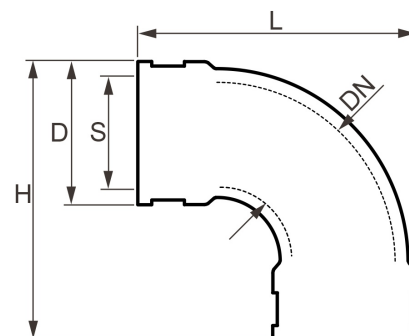

Flexibler Bogen 90°

FL0404

Alle Maßangaben in Millimeter, Gewichtsangaben in Gramm. Für die fotografische Darstellung verwenden wir eine Artikelgröße sowie Studiolicht. Die Abbildungen, technischen Daten, Maße und Ausführungen sind unverbindlich. Wir behalten uns jederzeit Änderung ohne Ankündigung vor. Die Nutzmaße sind definiert bzw. verstärkt dargestellt bzw. ergeben sich aus der Artikelbezeichnung. Weitere Maße dienen ausschließlich der Darstellungsunterstützung. Bei Zweckentfremdung bitten wir dies zu beachten.

Artikel-Nr.	Variante	D	DN	H	L	S	Klemmbereich	Preis
FL0404.000.020	20mm	~ 34	~ 16	62	62	20	18 - 23	8,01 €* [*]
FL0404.000.025	25mm	~ 36	~ 22	70	70	25	21 - 27	8,01 €* [*]
FL0404.000.032	32mm	~ 44	~ 26	84	84	32	32 - 36	8,67 €* [*]
FL0404.000.040	40mm	~ 52	~ 35	98	98	40	34 - 42	9,13 €* [*]
FL0404.000.050	50mm	~ 60	~ 35	115	115	50	43 - 51	10,69 €* [*]
FL0404.000.063	63mm	~ 75	~ 45	116	116	63	54 - 63	12,76 €* [*]
FL0404.000.075	75mm	~ 87	~ 70	139	139	75	66 - 77	16,04 €* [*]
FL0404.000.090	90mm	~ 102	~ 80	160	160	90	80 - 92	18,66 €* [*]
FL0404.000.110	110mm	~ 122	~ 100	187	187	110	100 - 112	25,85 €* [*]
FL0404.000.125	125mm	~ 137	~ 118	207	207	125	125	37,93 €* [*]
FL0404.000.160	160mm	~ 182	~ 172	304	304	160	160	48,11 €* [*]