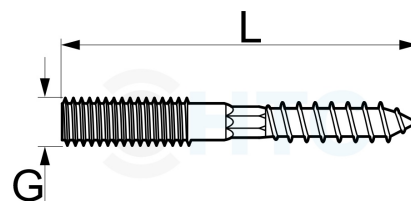

Stockschraube Edelstahl V2A

EZ0003

Alle Maßangaben in Millimeter, Gewichtsangaben in Gramm. Für die fotografische Darstellung verwenden wir eine Artikelgröße sowie Studiolicht. Die Abbildungen, technischen Daten, Maße und Ausführungen sind unverbindlich. Wir behalten uns jederzeit Änderung ohne Ankündigung vor. Die Nutzmaße sind definiert bzw. verstärkt dargestellt bzw. ergeben sich aus der Artikelbezeichnung. Weitere Maße dienen ausschließlich der Darstellungsunterstützung. Bei Zweckentfremdung bitten wir dies zu beachten.

Artikel-Nr.	Variante	G	L	Preis
EZ0003.008.060	M8 x 60mm	M8	60	0,70 €*
EZ0003.008.070	M8 x 70mm	M8	70	0,75 €*
EZ0003.008.080	M8 x 80mm	M8	80	0,81 €*
EZ0003.008.100	M8 x 100mm	M8	100	0,90 €*
EZ0003.008.120	M8 x 120mm	M8	120	1,20 €*
EZ0003.008.140	M8 x 140mm	M8	140	1,50 €*
EZ0003.008.160	M8 x 160mm	M8	160	1,54 €*
EZ0003.008.180	M8 x 180mm	M8	180	2,40 €*
EZ0003.008.200	M8 x 200mm	M8	200	2,46 €*
EZ0003.008.220	M8 x 220mm	M8	220	3,52 €*
EZ0003.010.060	M10 x 60mm	M10	60	1,22 €*
EZ0003.010.080	M10 x 80mm	M10	80	1,24 €*
EZ0003.010.100	M10 x 100mm	M10	100	1,26 €*
EZ0003.010.120	M10 x 120mm	M10	120	1,35 €*
EZ0003.010.140	M10 x 140mm	M10	140	1,95 €*
EZ0003.010.160	M10 x 160mm	M10	160	2,00 €*
EZ0003.010.180	M10 x 180mm	M10	180	2,32 €*
EZ0003.010.200	M10 x 200mm	M10	200	2,40 €*
EZ0003.010.250	M10 x 250mm	M10	250	2,55 €*
EZ0003.010.300	M10 x 300mm	M10	300	3,69 €*