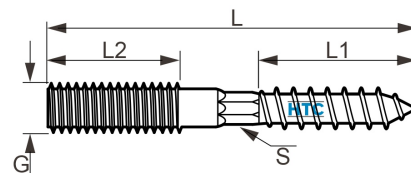

## Stockschraube Edelstahl V2A

## EZ0003

Alle Maßangaben in Millimeter, Gewichtsangaben in Gramm. Für die fotografische Darstellung verwenden wir eine Artikelgröße sowie Studiolicht. Die Abbildungen, technischen Daten, Maße und Ausführungen sind unverbindlich. Sie gelten nicht als zugesicherte Eigenschaften oder als Beschaffenheits- oder Haltbarkeitsgarantien. Wir behalten uns jederzeit Änderung ohne Ankündigung vor. Die Nutzmaße sind definiert bzw. verstärkt dargestellt bzw. ergeben sich aus der Artikelbezeichnung. Weitere Maße dienen ausschließlich der Darstellungsunterstützung. Bei Zweckentfremdung bitten wir dies zu beachten.

Artikel-Nr.	Variante	G	L	L1	L2	S	Preis
EZ0003.008.060	M8 x 60mm	<b>M8</b>	<b>60</b>	45	18	---	1,07 €* <sup>*</sup>
EZ0003.008.080	M8 x 80mm	<b>M8</b>	<b>80</b>	40	31	6	1,25 €* <sup>*</sup>
EZ0003.008.100	M8 x 100mm	<b>M8</b>	<b>100</b>	40	40	6	1,44 €* <sup>*</sup>
EZ0003.008.120	M8 x 120mm	<b>M8</b>	<b>120</b>			6	1,84 €* <sup>*</sup>
EZ0003.010.100	M10 x 100mm	<b>M10</b>	<b>100</b>	58	29	8	2,15 €* <sup>*</sup>