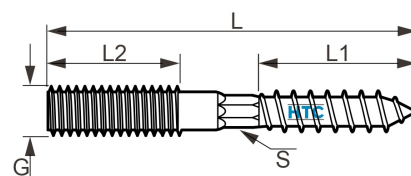

Stockschraube Edelstahl V2A

EZ0003

Alle Maßangaben in Millimeter, Gewichtsangaben in Gramm. Für die fotografische Darstellung verwenden wir eine Artikelgröße sowie Studiolicht. Die Abbildungen, technischen Daten, Maße und Ausführungen sind unverbindlich. Sie gelten nicht als zugesicherte Eigenschaften oder als Beschaffenheits- oder Haltbarkeitsgarantien. Wir behalten uns jederzeit Änderung ohne Ankündigung vor. Die Nutzmaße sind definiert bzw. verstärkt dargestellt bzw. ergeben sich aus der Artikelbezeichnung. Weitere Maße dienen ausschließlich der Darstellungsunterstützung. Bei Zweckentfremdung bitten wir dies zu beachten.

| Artikel-Nr. | Variante | G | L | L1 | L2 | S | Preis |
|----------------|-------------|------------|------------|----|----|-----|----------------------|
| EZ0003.008.060 | M8 x 60mm | M8 | 60 | 45 | 18 | --- | 1,07 €* [*] |
| EZ0003.008.080 | M8 x 80mm | M8 | 80 | 40 | 31 | 6 | 1,25 €* [*] |
| EZ0003.008.100 | M8 x 100mm | M8 | 100 | 40 | 40 | 6 | 1,44 €* [*] |
| EZ0003.008.120 | M8 x 120mm | M8 | 120 | | | 6 | 1,84 €* [*] |
| EZ0003.010.100 | M10 x 100mm | M10 | 100 | 58 | 29 | 8 | 2,15 €* [*] |