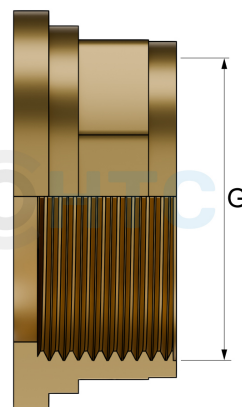

## Messing Einlegeteil Verschraubung Innengewinde

**MF0610**

Alle Maßangaben in Millimeter, Gewichtsangaben in Gramm. Für die fotografische Darstellung verwenden wir eine Artikelgröße sowie Studiolicht. Die Abbildungen, technischen Daten, Maße und Ausführungen sind unverbindlich. Wir behalten uns jederzeit Änderung ohne Ankündigung vor. Die Nutzmaße sind definiert bzw. verstärkt dargestellt bzw. ergeben sich aus der Artikelbezeichnung. Weitere Maße dienen ausschließlich der Darstellungsunterstützung. Bei Zweckentfremdung bitten wir dies zu beachten.

| Artikel-Nr.    | Variante          | G                       | Hinweis                                  | Preis   |
|----------------|-------------------|-------------------------|--|---|
| MF0610.000.020 | für 20mm - 1/2"   | <b>1/2" (20,96mm)</b>   | Ersatzteil: kein Widerruf/keine Rückgabe | 2,73 €*<br>4,39 €*<br>6,43 €*<br>10,29 €*<br>13,21 €*<br>19,43 €* |
| MF0610.000.025 | für 25mm - 3/4"   | <b>3/4" (26,44mm)</b>   | Ersatzteil: kein Widerruf/keine Rückgabe |   |
| MF0610.000.032 | für 32mm - 1"     | <b>1" (33,25mm)</b>     | Ersatzteil: kein Widerruf/keine Rückgabe |   |
| MF0610.000.040 | für 40mm - 1 1/4" | <b>1 1/4" (41,91mm)</b> | Ersatzteil: kein Widerruf/keine Rückgabe |   |
| MF0610.000.050 | für 50mm - 1 1/2" | <b>1 1/2" (47,81mm)</b> | Ersatzteil: kein Widerruf/keine Rückgabe |   |
| MF0610.000.063 | für 63mm - 2"     | <b>2" (59,61mm)</b>     | Ersatzteil: kein Widerruf/keine Rückgabe |   |