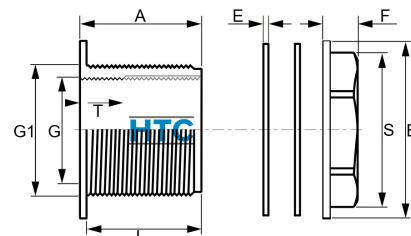

Messing Regentonnendurchführung

MF0821

Alle Maßangaben in Millimeter, Gewichtsangaben in Gramm. Für die fotografische Darstellung verwenden wir eine Artikelgröße sowie Studiolicht. Die Abbildungen, technischen Daten, Maße und Ausführungen sind unverbindlich. Wir behalten uns jederzeit Änderung ohne Ankündigung vor. Die Nutzmaße sind definiert bzw. verstärkt dargestellt bzw. ergeben sich aus der Artikelbezeichnung. Weitere Maße dienen ausschließlich der Darstellungsunterstützung. Bei Zweckentfremdung bitten wir dies zu beachten.

Artikel-Nr.	Variante	A	B	E	F	G	G1	L	S	T	Preis
MF0821.025.020	3/4" x 1/2"	35	40	2	8	1/2" (20,95mm)	3/4" (26,44mm)	32	30	35	2,69 €*
MF0821.032.025	1" x 3/4"	30	48	2	8,5	3/4" (26,44mm)	1" (33,25mm)	27	37	30	2,94 €*
MF0821.040.032	1 1/4" x 1"	45	56	3	9	1" (33,25mm)	1 1/4" (41,91mm)	42	46	17	5,84 €*