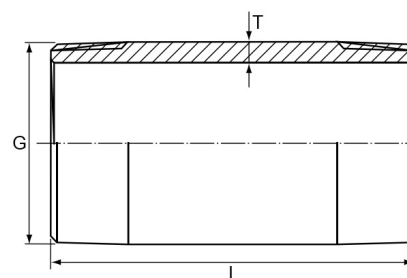

Edelstahl V4A Rohrnippel 2fach Aussengewinde 1/4"

EF0105.012

Alle Maßangaben in Millimeter, Gewichtsangaben in Gramm. Für die fotografische Darstellung verwenden wir eine Artikelgröße sowie Studiolicht. Die Abbildungen, technischen Daten, Maße und Ausführungen sind unverbindlich. Sie gelten nicht als zugesicherte Eigenschaften oder als Beschaffenheits- oder Haltbarkeitsgarantien. Wir behalten uns jederzeit Änderung ohne Ankündigung vor. Die Nutzmaße sind definiert bzw. verstärkt dargestellt bzw. ergeben sich aus der Artikelbezeichnung. Weitere Maße dienen ausschließlich der Darstellungsunterstützung. Bei Zweckentfremdung bitten wir dies zu beachten.