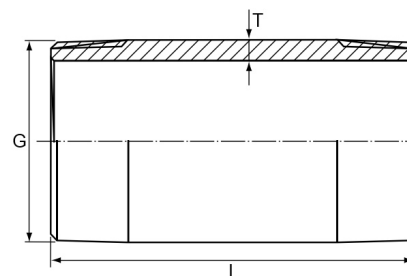

## Edelstahl V4A Rohrnippel 2fach Aussengewinde 1/4"

EF0105.012

Alle Maßangaben in Millimeter, Gewichtsangaben in Gramm. Für die fotografische Darstellung verwenden wir eine Artikelgröße sowie Studiolicht. Die Abbildungen, technischen Daten, Maße und Ausführungen sind unverbindlich. Wir behalten uns jederzeit Änderung ohne Ankündigung vor. Die Nutzmaße sind definiert bzw. verstärkt dargestellt bzw. ergeben sich aus der Artikelbezeichnung. Weitere Maße dienen ausschließlich der Darstellungsunterstützung. Bei Zweckentfremdung bitten wir dies zu beachten.