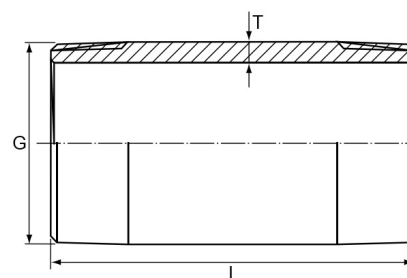

## Edelstahl V4A Rohrnippel 2fach Aussengewinde 3/8"

EF0105.016

Alle Maßangaben in Millimeter, Gewichtsangaben in Gramm. Für die fotografische Darstellung verwenden wir eine Artikelgröße sowie Studiolicht. Die Abbildungen, technischen Daten, Maße und Ausführungen sind unverbindlich. Sie gelten nicht als zugesicherte Eigenschaften oder als Beschaffenheits- oder Haltbarkeitsgarantien. Wir behalten uns jederzeit Änderung ohne Ankündigung vor. Die Nutzmaße sind definiert bzw. verstärkt dargestellt bzw. ergeben sich aus der Artikelbezeichnung. Weitere Maße dienen ausschließlich der Darstellungsunterstützung. Bei Zweckentfremdung bitten wir dies zu beachten.