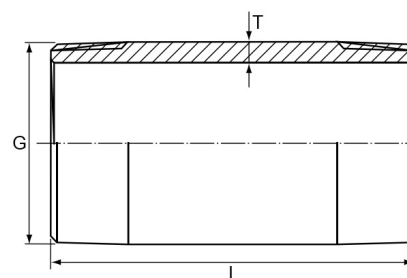

Edelstahl V4A Rohrnippel 2fach Aussengewinde 1/2"

EF0105.020

Alle Maßangaben in Millimeter, Gewichtsangaben in Gramm. Für die fotografische Darstellung verwenden wir eine Artikelgröße sowie Studiolicht. Die Abbildungen, technischen Daten, Maße und Ausführungen sind unverbindlich. Sie gelten nicht als zugesicherte Eigenschaften oder als Beschaffenheits- oder Haltbarkeitsgarantien. Wir behalten uns jederzeit Änderung ohne Ankündigung vor. Die Nutzmaße sind definiert bzw. verstärkt dargestellt bzw. ergeben sich aus der Artikelbezeichnung. Weitere Maße dienen ausschließlich der Darstellungsunterstützung. Bei Zweckentfremdung bitten wir dies zu beachten.