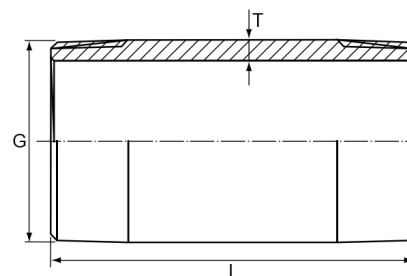

Edelstahl V4A Rohrnippel 2fach Aussengewinde 1 1/4"

EF0105.040

Alle Maßangaben in Millimeter, Gewichtsangaben in Gramm. Für die fotografische Darstellung verwenden wir eine Artikelgröße sowie Studiolicht. Die Abbildungen, technischen Daten, Maße und Ausführungen sind unverbindlich. Sie gelten nicht als zugesicherte Eigenschaften oder als Beschaffenheits- oder Haltbarkeitsgarantien. Wir behalten uns jederzeit Änderung ohne Ankündigung vor. Die Nutzmaße sind definiert bzw. verstärkt dargestellt bzw. ergeben sich aus der Artikelbezeichnung. Weitere Maße dienen ausschließlich der Darstellungsunterstützung. Bei Zweckentfremdung bitten wir dies zu beachten.