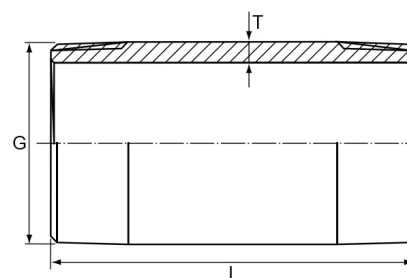

Edelstahl V4A Rohrnippel 2fach Aussengewinde 1 1/4"

EF0105.040

Alle Maßangaben in Millimeter, Gewichtsangaben in Gramm. Für die fotografische Darstellung verwenden wir eine Artikelgröße sowie Studiolicht. Die Abbildungen, technischen Daten, Maße und Ausführungen sind unverbindlich. Sie gelten nicht als zugesicherte Eigenschaften oder als Beschaffenheits- oder Haltbarkeitsgarantien. Wir behalten uns jederzeit Änderung ohne Ankündigung vor. Die Nutzmaße sind definiert bzw. verstärkt dargestellt bzw. ergeben sich aus der Artikelbezeichnung. Weitere Maße dienen ausschließlich der Darstellungsunterstützung. Bei Zweckentfremdung bitten wir dies zu beachten.