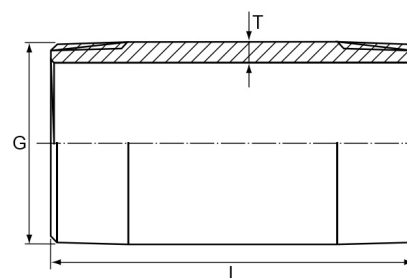

Edelstahl V4A Rohrnippel 2fach Aussengewinde 2"

EF0105.063

Alle Maßangaben in Millimeter, Gewichtsangaben in Gramm. Für die fotografische Darstellung verwenden wir eine Artikelgröße sowie Studiolicht. Die Abbildungen, technischen Daten, Maße und Ausführungen sind unverbindlich. Sie gelten nicht als zugesicherte Eigenschaften oder als Beschaffenheits- oder Haltbarkeitsgarantien. Wir behalten uns jederzeit Änderung ohne Ankündigung vor. Die Nutzmaße sind definiert bzw. verstärkt dargestellt bzw. ergeben sich aus der Artikelbezeichnung. Weitere Maße dienen ausschließlich der Darstellungsunterstützung. Bei Zweckentfremdung bitten wir dies zu beachten.