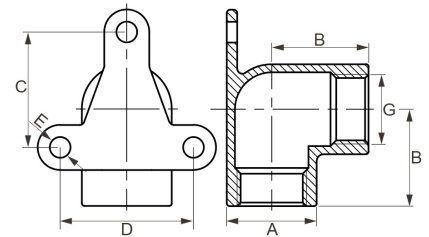

## Edelstahl V4A Wandwinkel Wandscheibe 2fach Innengewinde

**EF0304**

Alle Maßangaben in Millimeter, Gewichtsangaben in Gramm. Für die fotografische Darstellung verwenden wir eine Artikelgröße sowie Studiolicht. Die Abbildungen, technischen Daten, Maße und Ausführungen sind unverbindlich. Sie gelten nicht als zugesicherte Eigenschaften oder als Beschaffenheits- oder Haltbarkeitsgarantien. Wir behalten uns jederzeit Änderung ohne Ankündigung vor. Die Nutzmaße sind definiert bzw. verstärkt dargestellt bzw. ergeben sich aus der Artikelbezeichnung. Weitere Maße dienen ausschließlich der Darstellungsunterstützung. Bei Zweckentfremdung bitten wir dies zu beachten.

Artikel-Nr.	Variante	A	B	C	D	E	G	Preis
EF0304.000.020	2fach 1/2"	26	28	36	38	5,5	Rp 1/2" (20,96mm)	3,82 €* 3,82 €
EF0304.000.025	2fach 3/4"	31,5	33	40	46	5,5	Rp 3/4" (26,44mm)	4,69 €* 4,69 €
EF0304.000.032	2fach 1"	39	38	38	46	5,5	Rp 1" (33,25mm)	7,77 €* 7,77 €