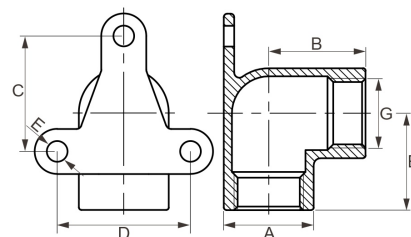

Edelstahl V4A Wandwinkel Wandscheibe 2fach Innengewinde

EF0304

Alle Maßangaben in Millimeter, Gewichtsangaben in Gramm. Für die fotografische Darstellung verwenden wir eine Artikelgröße sowie Studiolicht. Die Abbildungen, technischen Daten, Maße und Ausführungen sind unverbindlich. Wir behalten uns jederzeit Änderung ohne Ankündigung vor. Die Nutzmaße sind definiert bzw. verstärkt dargestellt bzw. ergeben sich aus der Artikelbezeichnung. Weitere Maße dienen ausschließlich der Darstellungsunterstützung. Bei Zweckentfremdung bitten wir dies zu beachten.

Artikel-Nr.	Variante	A	B	C	D	E	G	Preis
EF0304.000.020	1/2" x 1/2"	26	28	36	38	5,5	Rp 1/2" (20,96mm)	3,82 €* 3,82 €*
EF0304.000.025	3/4" x 3/4"	31,5	33	40	46	5,5	Rp 3/4" (26,44mm)	4,84 €* 4,84 €*
EF0304.000.032	1" x 1"	39	38	38	46	5,5	Rp 1" (33,25mm)	5,91 €* 5,91 €*