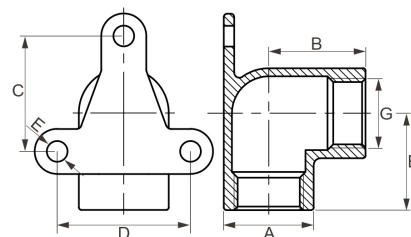

Edelstahl V4A Wandwinkel Wandscheibe 2fach Innengewinde

EF0304

Alle Maßangaben in Millimeter, Gewichtsangaben in Gramm. Für die fotografische Darstellung verwenden wir eine Artikelgröße sowie Studiolicht. Die Abbildungen, technischen Daten, Maße und Ausführungen sind unverbindlich. Sie gelten nicht als zugesicherte Eigenschaften oder als Beschaffenheits- oder Haltbarkeitsgarantien. Wir behalten uns jederzeit Änderung ohne Ankündigung vor. Die Nutzmaße sind definiert bzw. verstärkt dargestellt bzw. ergeben sich aus der Artikelbezeichnung. Weitere Maße dienen ausschließlich der Darstellungsunterstützung. Bei Zweckentfremdung bitten wir dies zu beachten.

Artikel-Nr.	Variante	A	B	C	D	E	G	Preis
EF0304.000.020	2fach 1/2"	26	28	36	38	5,5	Rp 1/2" (20,96mm)	3,82 €* 3,97 €
EF0304.000.025	2fach 3/4"	31,5	33	40	46	5,5	Rp 3/4" (26,44mm)	4,69 €* 4,84 €
EF0304.000.032	2fach 1"	39	38	38	46	5,5	Rp 1" (33,25mm)	7,77 €* 8,02 €