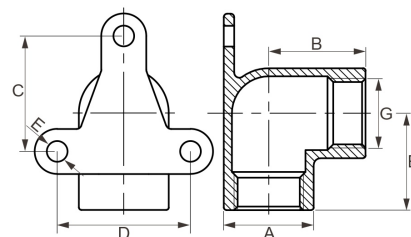

Edelstahl V4A Wandwinkel Wandscheibe 2fach Innengewinde

EF0304

Alle Maßangaben in Millimeter, Gewichtsangaben in Gramm. Für die fotografische Darstellung verwenden wir eine Artikelgröße sowie Studiolicht. Die Abbildungen, technischen Daten, Maße und Ausführungen sind unverbindlich. Wir behalten uns jederzeit Änderung ohne Ankündigung vor. Die Nutzmaße sind definiert bzw. verstärkt dargestellt bzw. ergeben sich aus der Artikelbezeichnung. Weitere Maße dienen ausschließlich der Darstellungsunterstützung. Bei Zweckentfremdung bitten wir dies zu beachten.

Artikel-Nr.	Variante	A	B	C	D	E	G	Preis
EF0304.000.020	1/2" x 1/2"	26	28	36	38	5,5	Rp 1/2" (20,96mm)	3,82 €* 3,82 €
EF0304.000.025	3/4" x 3/4"	31,5	33	40	46	5,5	Rp 3/4" (26,44mm)	4,84 €* 4,84 €
EF0304.000.032	1" x 1"	39	38	38	46	5,5	Rp 1" (33,25mm)	5,91 €* 5,91 €