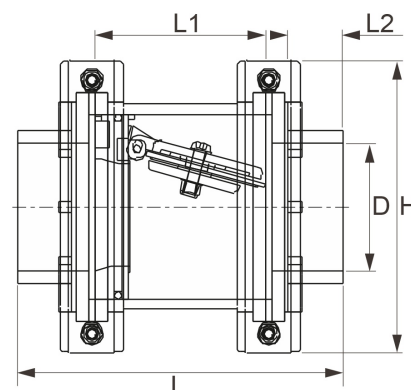

PVC-U Rückschlagklappe mit Feder NETVITC SYSTEM 2fach Klebemuffe

AK0330

Alle Maßangaben in Millimeter, Gewichtsangaben in Gramm. Für die fotografische Darstellung verwenden wir eine Artikelgröße sowie Studioliicht. Die Abbildungen, technischen Daten, Maße und Ausführungen sind unverbindlich. Wir behalten uns jederzeit Änderung ohne Ankündigung vor. Die Nutzmaße sind definiert bzw. verstärkt dargestellt bzw. ergeben sich aus der Artikelbezeichnung. Weitere Maße dienen ausschließlich der Darstellungsunterstützung. Bei Zweckentfremdung bitten wir dies zu beachten.

Artikel-Nr.	Variante	D	DN	H	L	L1	L2	Gewicht	Preis
AK0330.000.200	200mm	200	125	251	437	137	107	7650	514,90 €* [*]

* alle Preise netto exkl. gesetzliche MwSt.

HT CONNECT GmbH & Co. KG - Norisstraße 4 - 91257 Pegnitz - Tel.: 09241/9109100 - Mail: info@ht-connect.de