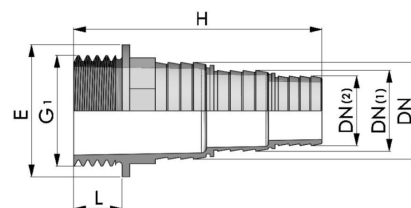

## PS Stufenschlauchtülle transparent, Aussengewinde x Stufenschlauchtülle

**PF0804.**

Alle Maßangaben in Millimeter, Gewichtsangaben in Gramm. Für die fotografische Darstellung verwenden wir eine Artikelgröße sowie Studiolicht. Die Abbildungen, technischen Daten, Maße und Ausführungen sind unverbindlich. Wir behalten uns jederzeit Änderung ohne Ankündigung vor. Die Nutzmaße sind definiert bzw. verstärkt dargestellt bzw. ergeben sich aus der Artikelbezeichnung. Weitere Maße dienen ausschließlich der Darstellungsunterstützung. Bei Zweckentfremdung bitten wir dies zu beachten.

Artikel-Nr.	Variante	DN	DN(1)	DN(2)	E	G1	H	L	Gewicht	Preis
PF0804.050.025	1 1/2" x 38/32/25mm	38	32	25	55	1 1/2" (47,81mm)	104,5	20	44	3,78 €*

\* alle Preise netto exkl. gesetzliche MwSt.

HT CONNECT GmbH & Co. KG - Norisstraße 4 - 91257 Pegnitz - Tel.: 09241/9109100 - Mail: info@ht-connect.de