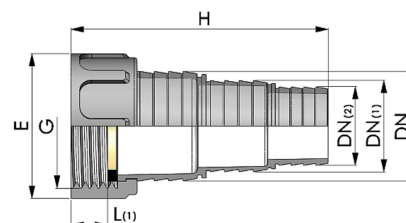

PS Stufenschlauchtülle transparent, Überwurfmutter x Tülle 3stufig

PF0811

Alle Maßangaben in Millimeter, Gewichtsangaben in Gramm. Für die fotografische Darstellung verwenden wir eine Artikelgröße sowie Studiolicht. Die Abbildungen, technischen Daten, Maße und Ausführungen sind unverbindlich. Sie gelten nicht als zugesicherte Eigenschaften oder als Beschaffenheits- oder Haltbarkeitsgarantien. Wir behalten uns jederzeit Änderung ohne Ankündigung vor. Die Nutzmaße sind definiert bzw. verstärkt dargestellt bzw. ergeben sich aus der Artikelbezeichnung. Weitere Maße dienen ausschließlich der Darstellungsunterstützung. Bei Zweckentfremdung bitten wir dies zu beachten.

Artikel-Nr.	Variante	DN	DN(1)	DN(2)	E	G	H	L(1)	Gewicht	Preis
PF0811.032.019	1" x 25/20/13mm	25	20	13	40	1" (33,25mm)	92	12	18	1,89 €*
PF0811.050.025	1 1/2" x 40/32/25mm	40	32	25	56,5	1 1/2" (47,80mm)	93	12	39	3,06 €*