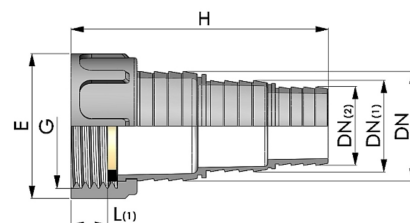

PS Stufenschlauchtülle transparent, Überwurfmutter x Tülle 3stufig

PF0811

Alle Maßangaben in Millimeter, Gewichtsangaben in Gramm. Für die fotografische Darstellung verwenden wir eine Artikelgröße sowie Studiolicht. Die Abbildungen, technischen Daten, Maße und Ausführungen sind unverbindlich. Sie gelten nicht als zugesicherte Eigenschaften oder als Beschaffenheits- oder Haltbarkeitsgarantien. Wir behalten uns jederzeit Änderung ohne Ankündigung vor. Die Nutzmaße sind definiert bzw. verstärkt dargestellt bzw. ergeben sich aus der Artikelbezeichnung. Weitere Maße dienen ausschließlich der Darstellungsunterstützung. Bei Zweckentfremdung bitten wir dies zu beachten.

Artikel-Nr.	Variante	DN	DN(1)	DN(2)	E	G	H	L(1)	Gewicht	Preis
PF0811.032.019	1" x 25/20/13mm	25	20	13	40	1" (33,25mm)	92	12	18	1,89 €*
PF0811.050.025	1 1/2" x 40/32/25mm	40	32	25	56,5	1 1/2" (47,80mm)	93	12	39	3,06 €*