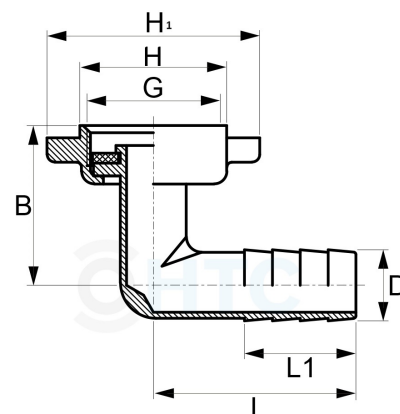

Messing Schlauchtülle 90° Überwurfmutter x Tülle

MF0810

Alle Maßangaben in Millimeter, Gewichtsangaben in Gramm. Für die fotografische Darstellung verwenden wir eine Artikelgröße sowie Studiolicht. Die Abbildungen, technischen Daten, Maße und Ausführungen sind unverbindlich. Sie gelten nicht als zugesicherte Eigenschaften oder als Beschaffenheits- oder Haltbarkeitsgarantien. Wir behalten uns jederzeit Änderung ohne Ankündigung vor. Die Nutzmaße sind definiert bzw. verstärkt dargestellt bzw. ergeben sich aus der Artikelbezeichnung. Weitere Maße dienen ausschließlich der Darstellungsunterstützung. Bei Zweckentfremdung bitten wir dies zu beachten.

Artikel-Nr.	Variante	B	D max.	D min.	G	H	H1	L	L1	Preis
MF0810.025.013	3/4" x 13mm	31	14	13	3/4" (26,44mm)	29	42	40	22	1,80 €* 1,80 €
MF0810.032.019	1" x 19mm	35	20	18,5	1" (33,25mm)	35	50,5	48	27	2,93 €* 2,93 €
MF0810.032.025	1" x 25mm	38	25,5	24	1" (33,25mm)	35	50,5	47	28	3,99 €* 3,99 €