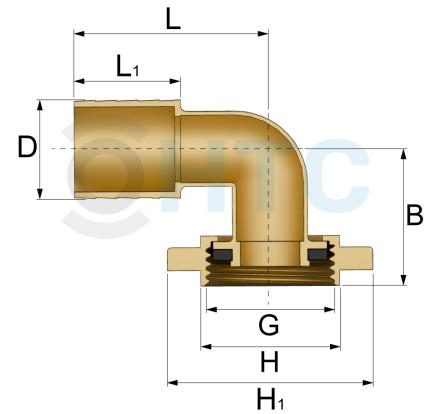

## Messing Schlauchtülle 90° Überwurfmutter x Tülle

**MF0810**

Alle Maßangaben in Millimeter, Gewichtsangaben in Gramm. Für die fotografische Darstellung verwenden wir eine Artikelgröße sowie Studiolicht. Die Abbildungen, technischen Daten, Maße und Ausführungen sind unverbindlich. Wir behalten uns jederzeit Änderung ohne Ankündigung vor. Die Nutzmaße sind definiert bzw. verstärkt dargestellt bzw. ergeben sich aus der Artikelbezeichnung. Weitere Maße dienen ausschließlich der Darstellungsunterstützung. Bei Zweckentfremdung bitten wir dies zu beachten.

Artikel-Nr.	Variante	B	D	G	H	H1	L	L1	Preis
MF0810.025.013	3/4" x 13mm	31	<b>13</b> (14/13)	3/4" (26,44mm)	29	42	40	22	1,85 €* 1,95 €
MF0810.032.019	1" x 19mm	35	<b>19</b> (20/18,5)	1" (33,25mm)	35	50,5	48	27	2,93 €* 3,03 €
MF0810.032.025	1" x 25mm	48	<b>25</b> (25,5/24,5)	1" (33,25mm)	35	51	52	28	3,99 €* 4,09 €