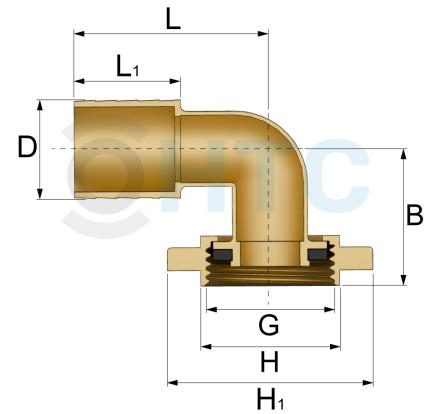

Messing Schlauchtülle 90° Überwurfmutter x Tülle

MF0810

Alle Maßangaben in Millimeter, Gewichtsangaben in Gramm. Für die fotografische Darstellung verwenden wir eine Artikelgröße sowie Studiolicht. Die Abbildungen, technischen Daten, Maße und Ausführungen sind unverbindlich. Wir behalten uns jederzeit Änderung ohne Ankündigung vor. Die Nutzmaße sind definiert bzw. verstärkt dargestellt bzw. ergeben sich aus der Artikelbezeichnung. Weitere Maße dienen ausschließlich der Darstellungsunterstützung. Bei Zweckentfremdung bitten wir dies zu beachten.

Artikel-Nr.	Variante	B	D	G	H	H1	L	L1	Preis
MF0810.025.013	3/4" x 13mm	31	13 (14/13)	3/4" (26,44mm)	29	42	40	22	1,85 €* 1,95 €
MF0810.032.019	1" x 19mm	35	19 (20/18,5)	1" (33,25mm)	35	50,5	48	27	2,93 €* 3,03 €
MF0810.032.025	1" x 25mm	48	25 (25,5/24,5)	1" (33,25mm)	35	51	52	28	3,99 €* 4,09 €