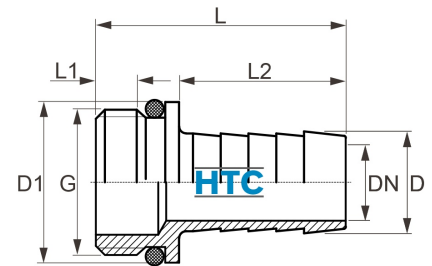

Messing Schlauchtülle Aussengewinde mit O-Ring x Tülle

MF0811

Alle Maßangaben in Millimeter, Gewichtsangaben in Gramm. Für die fotografische Darstellung verwenden wir eine Artikelgröße sowie Studiolicht. Die Abbildungen, technischen Daten, Maße und Ausführungen sind unverbindlich. Sie gelten nicht als zugesicherte Eigenschaften oder als Beschaffenheits- oder Haltbarkeitsgarantien. Wir behalten uns jederzeit Änderung ohne Ankündigung vor. Die Nutzmaße sind definiert bzw. verstärkt dargestellt bzw. ergeben sich aus der Artikelbezeichnung. Weitere Maße dienen ausschließlich der Darstellungsunterstützung. Bei Zweckentfremdung bitten wir dies zu beachten.

Artikel-Nr.	Variante	D1	D max.	D min.	DN	G	L	L1	L2	Preis
MF0811.020.013	1/2" x 13mm	23,5	14,5	13	11	1/2" (20,95mm)	36	6	24	1,02 €*
MF0811.025.013	3/4" x 13mm	29,5	14,5	13	11	3/4" (26,44mm)	39	6	27	1,17 €*
MF0811.025.019	3/4" x 19mm	28	20,5	19	16,5	3/4" (26,44mm)	41	6	28	1,43 €*
MF0811.025.025	3/4" x 25mm	29	25,5	23,5	20,5	3/4" (26,44mm)	41	7	28	1,67 €*
MF0811.032.019	1" x 19mm	34	20,5	19	16,5	1" (33,25mm)	43	7	29	1,77 €*
MF0811.032.025	1" x 25mm	34	26	24,5	22	1" (33,25mm)	46	7	33	1,88 €*
MF0811.032.032	1" x 32mm	35	33	31	26	1" (33,25mm)	46	7	32	2,62 €*
MF0811.040.025	1 1/4" x 25mm	43,5	26	24	21	1 1/4" (41,91mm)	49	8	35,5	2,99 €*
MF0811.040.032	1 1/4" x 32mm	44	33	31	27,5	1 1/4" (41,91mm)	50	8	36	3,10 €*
MF0811.040.038	1 1/4" x 38mm	44	39	36,5	33	1 1/4" (41,91mm)	54	8	40	4,16 €*
MF0811.040.040	1 1/4" x 40mm	44	41	38,5	34	1 1/4" (41,91mm)	54	8	39,5	4,51 €*
MF0811.050.038	1 1/2" x 38mm	51	39	36,5	33	1 1/2" (47,81mm)	58	9	42	5,87 €*
MF0811.050.040	1 1/2" x 40mm	51	41	38,5	35	1 1/2" (47,81mm)	58	9	42	5,81 €*
MF0811.050.050	1 1/2" x 50mm	53	51	49	40	1 1/2" (47,81mm)	60	9	44	6,64 €*