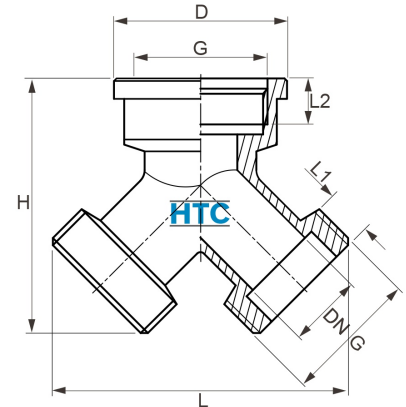

Messing Y-Stück Innen- x 2fach Aussengewinde

GK0206

Alle Maßangaben in Millimeter, Gewichtsangaben in Gramm. Für die fotografische Darstellung verwenden wir eine Artikelgröße sowie Studiolicht. Die Abbildungen, technischen Daten, Maße und Ausführungen sind unverbindlich. Wir behalten uns jederzeit Änderung ohne Ankündigung vor. Die Nutzmaße sind definiert bzw. verstärkt dargestellt bzw. ergeben sich aus der Artikelbezeichnung. Weitere Maße dienen ausschließlich der Darstellungsunterstützung. Bei Zweckentfremdung bitten wir dies zu beachten.

Artikel-Nr.	Variante	D	DN	G	H	L	L1	L2	Preis
GK0206.125.225	3/4"	34	14,5	3/4" (26,44mm)	50	56	9	9	3,54 €*

* alle Preise netto exkl. gesetzliche MwSt.

HT CONNECT GmbH & Co. KG - Norisstraße 4 - 91257 Pegnitz - Tel.: 09241/9109100 - Mail: info@ht-connect.de