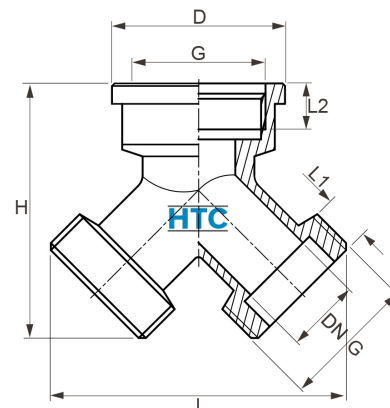

Messing Y-Stück Innen- x 2fach Aussengewinde

MFC508

Alle Maßangaben in Millimeter, Gewichtsangaben in Gramm. Für die fotografische Darstellung verwenden wir eine Artikelgröße sowie Studiolicht. Die Abbildungen, technischen Daten, Maße und Ausführungen sind unverbindlich. Wir behalten uns jederzeit Änderung ohne Ankündigung vor. Die Nutzmaße sind definiert bzw. verstärkt dargestellt bzw. ergeben sich aus der Artikelbezeichnung. Weitere Maße dienen ausschließlich der Darstellungsunterstützung. Bei Zweckentfremdung bitten wir dies zu beachten.

Artikel-Nr.	Variante	D	DN	G	H	L	L1	L2	Preis
MFC508.025.025	3/4"	34	14,5	3/4" (26,44mm)	50	56	9	9	3,75 €* [*]

* alle Preise netto exkl. gesetzliche MwSt.

HT CONNECT GmbH & Co. KG - Norisstraße 4 - 91257 Pegnitz - Tel.: 09241/9109100 - Mail: info@ht-connect.de