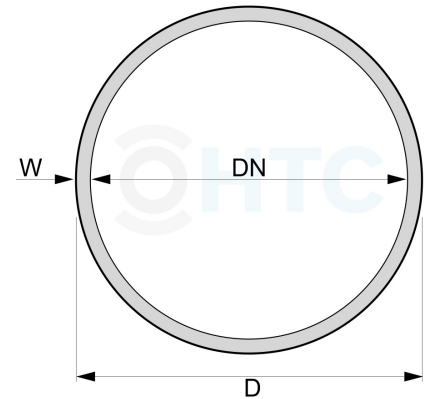

Saug-/Druckschlauch Transparent Metallspirale

SC0203

Alle Maßangaben in Millimeter, Gewichtsangaben in Gramm. Für die fotografische Darstellung verwenden wir eine Artikelgröße sowie Studioliicht. Die Abbildungen, technischen Daten, Maße und Ausführungen sind unverbindlich. Wir behalten uns jederzeit Änderung ohne Ankündigung vor. Die Nutzmaße sind definiert bzw. verstärkt dargestellt bzw. ergeben sich aus der Artikelbezeichnung. Weitere Maße dienen ausschließlich der Darstellungsunterstützung. Bei Zweckentfremdung bitten wir dies zu beachten.

Artikel-Nr.	Variante	D	DN	W	Biegeradius	max. Länge	max. Bar*	Vacuum	Preis
SC0203.019.001	19mm (3/4") Meterware 1 - 5m	24,6	19	2,8	48	1 - 5m	7	900 mbar	3,94 €*
SC0203.019.006	19mm (3/4") Meterware 6 - 25m	24,6	19	2,8	48	6 - 25m	7	900 mbar	3,31 €*
SC0203.019.025	19mm (3/4") Rolle 25m	24,6	19	2,8	48	---	7	900 mbar	72,08 €*
SC0203.019.050	19mm (3/4") Rolle 50m	24,6	19	2,8	48	---	7	900 mbar	144,16 €*
SC0203.025.001	25mm (1") Meterware 1 - 5m	32,6	25	3,8	63	1 - 5m	6	900 mbar	6,30 €*
SC0203.025.006	25mm (1") Meterware 6 - 20m	32,6	25	3,8	63	6 - 20m	6	900 mbar	5,30 €*
SC0203.025.025	25mm (1") Rolle 25m	32,6	25	3,8	63	---	6	900 mbar	115,07 €*
SC0203.025.050	25mm (1") Rolle 50m	32,6	25	3,8	63	---	6	900 mbar	nur  230,12 €*
SC0203.032.001	32mm (1 1/4") Meterware 1 - 5m	39,6	32	3,8	80	1 - 5m	5	900 mbar	8,00 €*
SC0203.032.006	32mm (1 1/4") Meterware 6 - 20m	39,6	32	3,8	80	6 - 20m	5	900 mbar	6,73 €*