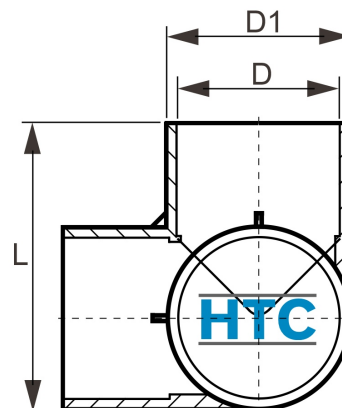

## PVC-U Winkel 90° 3Wege, 3fach Klebemuffe

## AF0431

Alle Maßangaben in Millimeter, Gewichtsangaben in Gramm. Für die fotografische Darstellung verwenden wir eine Artikelgröße sowie Studiolicht. Die Abbildungen, technischen Daten, Maße und Ausführungen sind unverbindlich. Sie gelten nicht als zugesicherte Eigenschaften oder als Beschaffenheits- oder Haltbarkeitsgarantien. Wir behalten uns jederzeit Änderung ohne Ankündigung vor. Die Nutzmaße sind definiert bzw. verstärkt dargestellt bzw. ergeben sich aus der Artikelbezeichnung. Weitere Maße dienen ausschließlich der Darstellungsunterstützung. Bei Zweckentfremdung bitten wir dies zu beachten.

Artikel-Nr.	Variante	D	D1	L	L1	PN	Preis
AF0431.000.020	20mm	<b>20</b>	25	48,5	22	6	0,56 €* <sup>*</sup>
AY012	25mm	<b>25</b>	30,5	56		6	1,08 €* <sup>*</sup>
AY013	32mm	<b>32</b>	38	64		6	1,64 €* <sup>*</sup>
AFY403.000.050	50mm	<b>50</b>	57,5	88,5		6	3,68 €* <sup>*</sup>
AF0431.P10.050	50mm PN10	<b>50</b>	61	86		10	5,18 €* <sup>*</sup>
AFY403.P10.063	63mm PN10	<b>63</b>	73,5	108		10	6,26 €* <sup>*</sup>